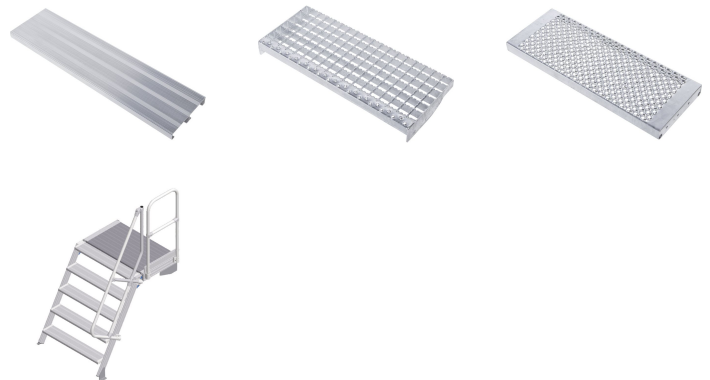

## Schody s plošinou -

### 40155404

Stacionární přístup k budovám a strojům s podestou.

#### Základní popis

- Různé sklony, 45° pro pohodlný výstup nebo 60° pro zúžený prostor.
- Volitelné šířky stupňů 600 mm, 800 mm nebo 1000 mm.
- Podlahová krytina schodů a plošin je standardně vyrobena z rýhovaného hliníku (R10).
- Stacionární přístup k budovám a strojům.
- Individuálně přizpůsobené délky plošin.
- Podpěrná část pro provedení jako volně stojící pracovní plošina.
- Individuální konfigurace zábradlí na plošině, volitelně s dvířky nebo závorou.
- Maximální flexibilita díky odnímatelným madlům a zábradlí bez použití nástrojů.
- Profily z lisovaných hliníkových profilů se šroubovacími kanály pro flexibilní montáž.
- Rychlá a snadná montáž pomocí spojovacího systému ZARGES s vysokým stupněm předmontování.

#### Rady a speciální funkce

Z hlediska bezpečnosti doporučujeme vybavit produkt dvěma madly a u schodů s plošinou nebo u údržbových plošin celoobvodovým zábradlím. Pokud madla nebo zábradlí nepožadujete, musí provozovatel