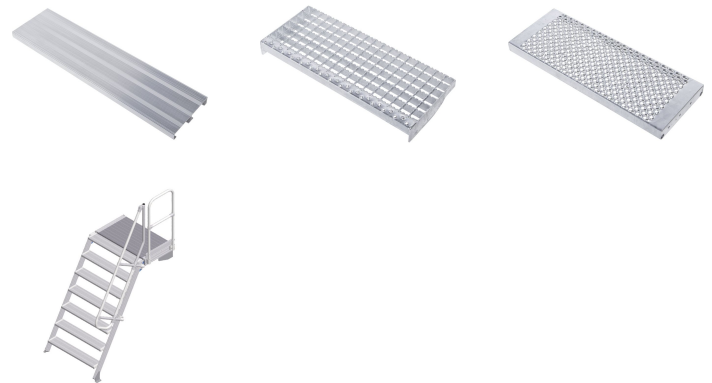

## Schody s plošinou -

### 40155406

Stacionární přístup k budovám a strojům s podestou.

#### Základní popis

- Různé sklony, 45° pro pohodlný výstup nebo 60° pro zúžený prostor.
- Volitelné šířky stupňů 600 mm, 800 mm nebo 1000 mm.
- Podlahová krytina schodů a plošin je standardně vyrobena z rýhovaného hliníku (R10).
- Stacionární přístup k budovám a strojům.
- Individuálně přizpůsobené délky plošin.
- Podpěrná část pro provedení jako volně stojící pracovní plošina.
- Individuální konfigurace zábradlí na plošině, volitelně s dvířky nebo závorou.
- Maximální flexibilita díky odnímatelným madlům a zábradlí bez použití nástrojů.
- Profily z lisovaných hliníkových profilů se šroubovacími kanály pro flexibilní montáž.
- Rychlá a snadná montáž pomocí spojovacího systému ZARGES s vysokým stupněm předmontování.

#### Rady a speciální funkce

Z hlediska bezpečnosti doporučujeme vybavit produkt dvěma madly a u schodů s plošinou nebo u údržbových plošin celoobvodovým zábradlím. Pokud madla nebo zábradlí nepožadujete, musí provozovatel