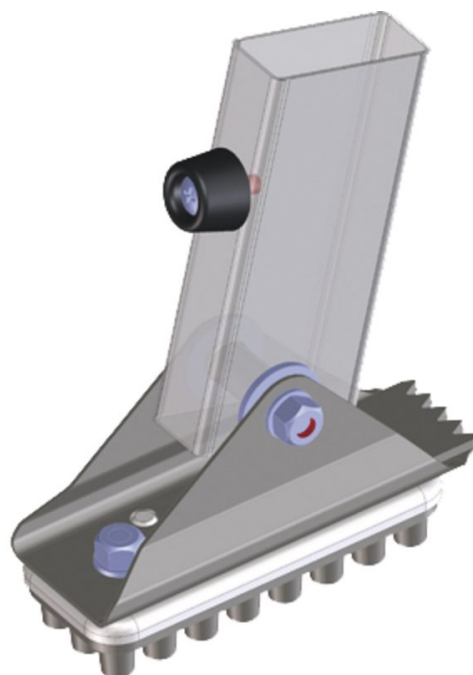

# Výkyvná patka s gumovou dosedací plochou 125 x 50 mm - 40226

## Základní popis

- Od velikosti profilu 58 x 25 mm.
- Opěrná plocha 125 x 50 mm.
- Sklopená má stejnou funkci jako špice do země.
- V dodávce je 1 ks.
- Pro montáž je nutné provést otvory.