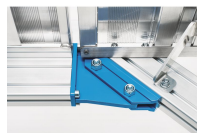

## Schody s plošinou, pojízdné - 40255708

Mobilní přístupová nebo pracovní plošina s pohodlným výstupem. Ideální pro déletrvající práce i s nářadím a s častou změnou pracovního místa. Velká plošina se zábradlím pro bezpečnou a ergonomickou práci ve výšce.

### Základní popis

- Mobilní přístupová nebo pracovní plošina s pohodlným výstupem. Ideální pro déletrvající práce i s nářadím a s častou změnou pracovního místa. Velká plošina se zábradlím pro bezpečnou a ergonomickou práci ve výšce.
- Různé sklony, 45° pro pohodlný výstup nebo 60° pro zúžený prostor.
- Podlahová krytina schodů a plošin je standardně vyrobena z rýhovaného hliníku (R10).
- Volitelné šířky stupňů 600 mm, 800 mm nebo 1000 mm.
- Individuálně přizpůsobené délky plošin.
- Možnost volby plošiny s přesahem pro přemostění rušivých obrysů.
- Podvozek volitelně v elektricky vodivém provedení.
- Zúžený pojezd. Šířku pojezdu lze zmenšit na minimum pomocí přidavného závaží.
- Individuální konfigurace zábradlí na plošině, volitelně s dvířky nebo závorou.
- Maximální flexibilita díky odnímatelným madlům a zábradlí bez použití nástrojů.
- Rychlá a snadná montáž pomocí spojovacího

systemu ZARGES s vysokým stupněm předmontování.