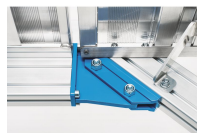

Schody s plošinou, pojízdné - 40255796

Mobilní přístupová nebo pracovní plošina s pohodlným výstupem. Ideální pro déletrvající práce i s nářadím a s častou změnou pracovního místa. Velká plošina se zábradlím pro bezpečnou a ergonomickou práci ve výšce.

Základní popis

- Mobilní přístupová nebo pracovní plošina s pohodlným výstupem. Ideální pro déletrvající práce i s nářadím a s častou změnou pracovního místa. Velká plošina se zábradlím pro bezpečnou a ergonomickou práci ve výšce.
- Různé sklony, 45° pro pohodlný výstup nebo 60° pro zúžený prostor.
- Podlahová krytina schodů a plošin je standardně vyrobena z rýhovaného hliníku (R10).
- Volitelné šířky stupňů 600 mm, 800 mm nebo 1000 mm.
- Individuálně přizpůsobené délky plošin.
- Možnost volby plošiny s přesahem pro přemostění rušivých obrysů.
- Podvozek volitelně v elektricky vodivém provedení.
- Zúžený pojezd. Šířku pojezdu lze zmenšit na minimum pomocí přidavného závaží.
- Individuální konfigurace zábradlí na plošině, volitelně s dvířky nebo závorou.
- Maximální flexibilita díky odnímatelným madlům a zábradlí bez použití nástrojů.
- Rychlá a snadná montáž pomocí spojovacího

systemu ZARGES s vysokým stupněm předmontování.

Rady a speciální funkce

Z hlediska bezpečnosti doporučujeme vybavit produkt dvěma madly a u schodů s plošinou nebo u údržbových plošin celoobvodovým zábradlím. Pokud madla nebo zábradlí nepožadujete, musí provozovatel zajistit odpovídající předepsané zajištění.