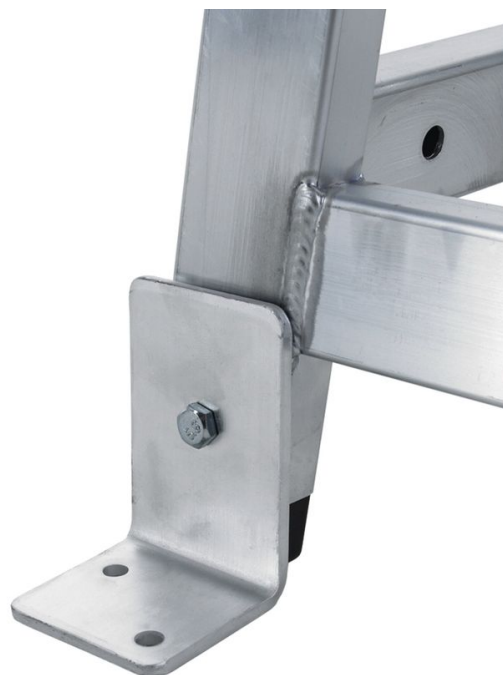

# Montážní úhelník pro AMA

### Základní popis

- K pevné montáži na místě, nabízí extra stabilitu a chrání před sklouznutím pracovní podesty. V případě použití více než pěti modulů AMA je z bezpečnostních důvodů předepsaná montáž podlahového úhelníku.
- 1 sada = 2 kusy.