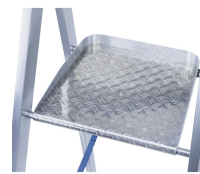

Meistertritt S - 40478

Prémiový model s maximální bezpečnostní výbavou, extra velkou plošinou, schůdky Saferstep a madly.

Základní popis

- Prémiový model s maximální bezpečnostní výbavou, extra velkou plošinou, schůdky Saferstep a madly.
- Obzvláště prostorná plošina s povrchem z hliníkového žebrovaného plechu pro větší volnost pohybu na žebříku.
- Sériově s dvěma madly pro bezpečný výstup a sestup.
- 80 mm hluboké stupně s technologií ZARGES Safer Step.
- Prostorná hliníková odkládací miska s dostatkem místa na nářadí a drobné součástky.
- Vysoce pevné polyesterové popruhy s všítu upevňovací smyčkou – odolné a s nízkou mírou opotřebení.
- Výška madla 1 000 mm.
- Robustní konstrukce: lemované spojení schodů s nosníky z hliníkových profilů vyrobených tlakovým litím.

Rady a speciální funkce

Pojízdné provedení je možné od 5 stupňů.

Odpovídá normě EN 131, profesionálnímu standardu.

Vlastnosti produktu

Délka plošiny

380 mm

Délka žebříku	3.32 m
Hloubka stupňů	80 mm
Hmotnost	16.7 kg
Material	Hliník
Odkládací miska	Hliník
Osvědčení	TÜV-SÜD
Plocha základny	1,76 m × 0,74 m
Pojistka proti rozevření	Popruh
Povrchová úprava	přírodní
Počet stupňů vč. plošiny	8
Pracovní výška	4.1 m
Přepravní rozměry	3.320 mm × 740 mm × 155 mm
Připojení příčky/schodu na rám	lemovaný
Příčky/schody - druh	Safer Step
Rozteč mezi příčkami/schody svisle	265 mm
Standardy	EN 131 professional
Výška nosného profilu na výstupové/opěrné části	73mm / 58mm
Výška plošiny	2.07 m
Výška profilu	73 mm
Výška profilu	58 mm
Zatížení	max. 150 kg
Záruka	10 let

spodní vnější šířka 0.74 m

svislá výška žebříku 3.07 m

Šířka plošiny 390 mm

ZARGES CZ, s.r.o.

Hnevkovského 87

61700 Brno

Tel: +420-5-432 34 72 7

Fax: +420-5-432 34 72 8