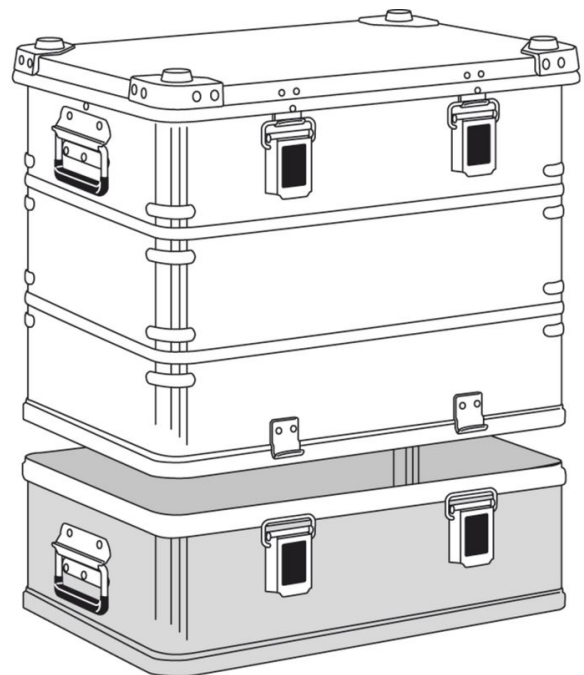

Přepavní bedna K 470 Plus

- bedny s víkem - 40502

K 470 Plus společnosti ZARGES sleduje inovativní koncept balení: dvoudílný transportní systém, skládající se z horní a dolní části. Tento jedinečný systém umožňuje kombinovat prvky různé výšky, čímž umožňuje bezpočet možností kombinací.

Základní popis

- Dvoudílný přepravní systém, který se skládá z horního a spodního dílu.
- Flexibilní možnosti kombinace díky 2 základním rozměrům, které lze kombinovat s různě vysokými horními díly.
- Snadný a ergonomický přístup k obsahu víkem nebo odejmutím horní části. Tím se zmenší zvedací výška a je umožněn provoz zařízení v bedně.
- Lze stohovat s řadou K 470.
- Specifická provedení na zakázku na poptávku.
- Odnímatelná horní část a víko vybavené celoobvodovým těsněním.
- Víko s nerezovými panty.
- 2 základní rozměry (550 x 350 mm a 750 x 550 mm) standardně k dispozici, zvláštní rozměry možné, na vyžádání.
- Dle výšky obvodové a rohové prolisy, které zvyšují stabilitu i pevnost.
- Univerzální stohovatelná hliníková bedna.
- Bezpečné stohování díky stohovacím rohům z hliníkového odlitku.
- Spoje profilů plně vařeny.

- Sklopné uzávěry. Jištění zástrčkovým zámkem, pečetí, pojistnou pružinou proti náhodnému otevření nebo visacím zámkem (max. tloušťka 6 mm).
- Průchozí světlost je o cca. 30 mm menší než vnitřní rozměr (délka a šířka). Speciální velikosti na vyžádání.
- Ergonomické rukojeti ZARGES Comfort pro pohodlnou manipulaci.
- Komfortní uzávěr ZARGES pro ergonomické ovládání a extrémně dlouhou životnost.

Těsnění	Těsnění vík z pěnového materiálu
Uzávěry	Komfortní uzávěry
Vnitřní rozměr D x Š x V	550 mm × 350 mm × 390 mm
Vnější rozměr max. D x Š x V	600 mm × 400 mm × 410 mm
Zabudovaná kolečka	ne

ZARGES CZ, s.r.o.