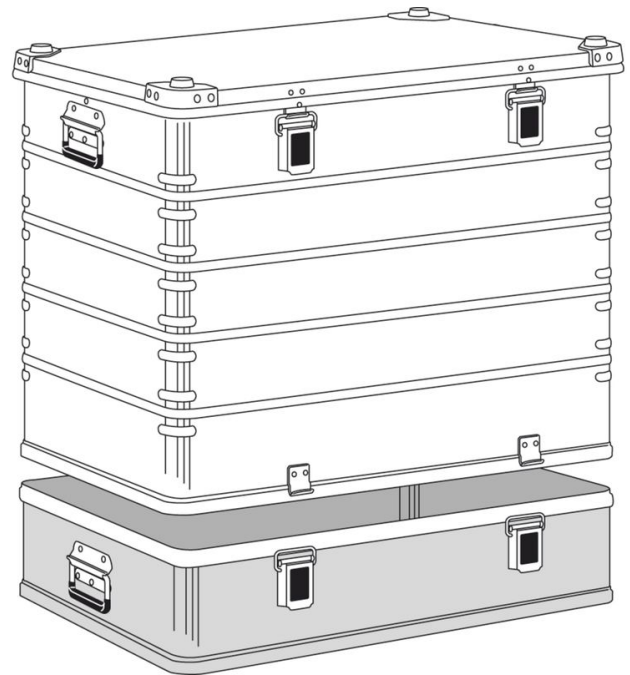

Přepavní bedna K 470 Plus

- bedny s víkem - 40506

K 470 Plus společnosti ZARGES sleduje inovativní koncept balení: dvoudílný transportní systém, skládající se z horní a dolní části. Tento jedinečný systém umožňuje kombinovat prvky různé výšky, čímž umožňuje bezpočet možností kombinací.

Základní popis

- Dvoudílný přepravní systém, který se skládá z horního a spodního dílu.
- Flexibilní možnosti kombinace díky 2 základním rozměrům, které lze kombinovat s různě vysokými horními díly.
- Snadný a ergonomický přístup k obsahu víkem nebo odejmutím horní části. Tím se zmenší zvedací výška a je umožněn provoz zařízení v bedně.
- Lze stohovat s řadou K 470.
- Specifická provedení na zakázku na poptávku.
- Odnímatelná horní část a víko vybavené celoobvodovým těsněním.
- Víko s nerezovými panty.
- 2 základní rozměry (550 x 350 mm a 750 x 550 mm) standardně k dispozici, zvláštní rozměry možné, na vyžádání.
- Dle výšky obvodové a rohové prolisy, které zvyšují stabilitu i pevnost.
- Univerzální stohovatelná hliníková bedna.
- Bezpečné stohování díky stohovacím rohům z hliníkového odlitku.
- Spoje profilů plně vařeny.

- Sklopné uzávěry. Jištění zástrčkovým zámkem, pečetí, pojistnou pružinou proti náhodnému otevření nebo visacím zámkem (max. tloušťka 6 mm).
- Průchozí světlost je o cca. 30 mm menší než vnitřní rozměr (délka a šířka). Speciální velikosti na vyžádání.
- Ergonomické rukojeti ZARGES Comfort pro pohodlnou manipulaci.
- Komfortní uzávěr ZARGES pro ergonomické ovládání a extrémně dlouhou životnost.

Rady a speciální funkce

Horní díl.

Lze použít jen ve spojení se spodním dílem.

Vlastnosti produktu

Barva stohovacích rohů	přírodní hliník
Hmotnost	10.5 kg
Kontinuální lemy	ano
Madla	Pružinová sklopná madla
Material	Hliník
Materiál stohovacích rohů	Hliník
Objem	240 l
Označení	Horní díl: Celková výška 730, resp. 800 mm
Rohové lemy	ano
Stohovací rohy	ano