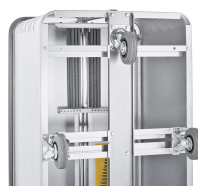

Přepavní vozík s pružným dnem W 161 - 40644

Už žádné ohýbání: snadný přístup k zboží pro ergonomickou práci. Ideální pro prádelny, logistiku zboží, knihovny nebo gastronomii.

Základní popis

- Ergonomická práce díky vertikálně pohyblivému dnu, které přepravované předměty udržuje stále ve snadno dosažitelné výšce.
- Vyměnitelné zvedací prvky pro přizpůsobení nosnosti, např. od 30 do 195 kg v krocích po 15 kg.
- Žádné naklonění ani při jednostranném zatížení.
- Stabilní, velký profil horního okraje a dna, trvale pevně spojený s pláštěm a plechem dna tvarovým stykem.
- Rohové prolisy zvyšující stabilitu.
- Vysoký jízdní komfort díky kolečkům s lehkým chodem a pogumovaným kolečkům, nezanechává stopy, uložení v ložiscích, s ochranným plechem.
- Kolečka jsou umístěna uprostřed stěn z důvodu lepší manipulovatelnosti.
- Vertikálně posuvná podlaha, která udržuje náklad vždy ve stejné výšce pro uchopení.
- Eloxované a s vyztuženým okrajovým profilem pro dlouhou životnost.
- Podvozek: 2 otočná a 2 pevná kolečka, průměr 125 mm, šířka 40 mm, lehký chod, gumové obruče, nezanechávají stopy, kuličková ložiska.
- Umístění koleček do rohů vozíku na objednávku.

Vlastnosti produktu

Hmotnost	24.5 kg
Material	Eloxovaný hliník
Možnost úpravy uspořádání podvozku	ano
Objem	315 l
Průměr kolečka	125 mm
Průměr kolečka	40 mm
Rohové lemy	ano
Uspořádání podvozku	2 otočná kolečka a 2 pevná kolečka ve středovém uspořádání
Vnitřní rozměr D x Š x V	1.000 mm × 650 mm × 485 mm
Vnější rozměr max. D x Š x V	1.060 mm × 710 mm × 820 mm
pružinová síla	90 kg