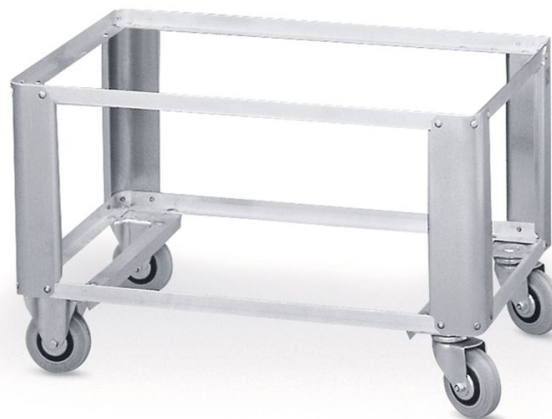

Podvozek W 152 - 40680

Když jde o to, jak snadno vyřešit „obtížné“ transportní a skladovací problémy, jsou obratné kolečkové vozíky ZARGES nepostradatelnými a ekonomickými pomocníky. Ať ve vysokém nebo nízkém provedení – i s těžkými břemeny doslova hravě vyřeší manipulaci a tra

Základní popis

- Pojízdňý hliníkový regál, vysoké provedení.
- Podvozek: 2 otočná a 2 pevná kolečka v rohovém uspořádání, průměr 125 mm, šířka 40 mm, lehký chod, gumové obruče, nezanechávají stopy, kuličková ložiska, kryty proti zachycení.
- Pro přepravu beden K 470 a Euroboxů.

Vlastnosti produktu

Hmotnost	6.7 kg
Označení	Podvozek W 152
Vhodný pro vnější rozměry	800mm × 600mm
Zatížení	bis max. 150 kg

ZARGES CZ, s.r.o.

Hnevkovského 87

61700 Brno

Tel: +420-5-432 34 72 7

Fax: +420-5-432 34 72 8