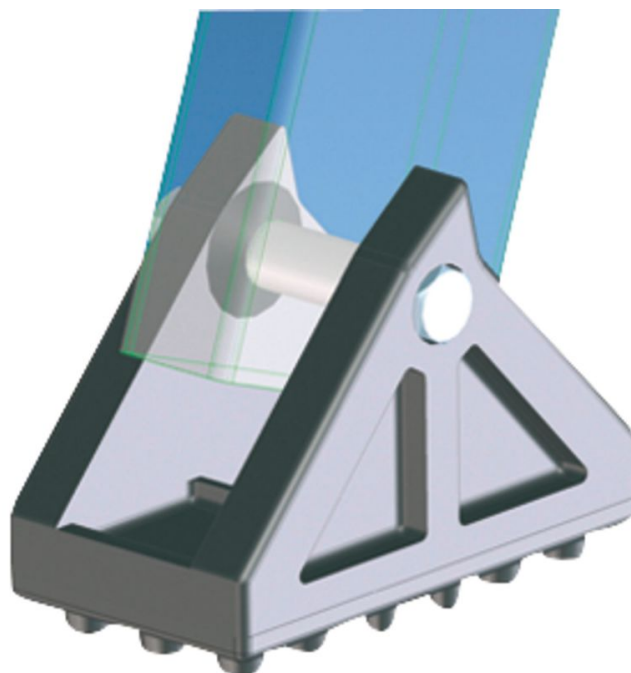

Výkyvná gumová patka s plochou 100 x 55 mm - 40997

Základní popis

- Od výšky profilu 42 x 25 mm.
- Op · náplocha 100 x 55 mm.
- V dodávce je 1 ks.
- Pro montáž je nutné provést otvory.

Vlastnosti produktu