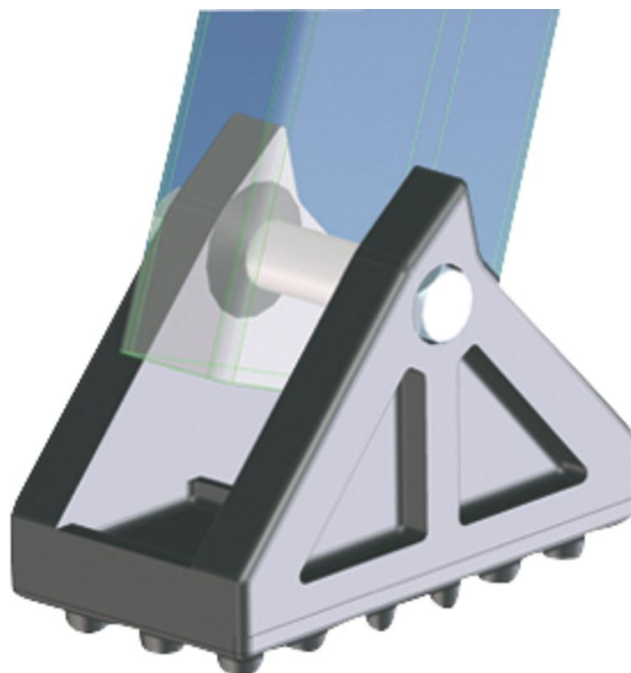

Výkyvná gumová patka s plochou 100 x 55 mm - 40997

Základní popis

- Od výšky profilu 42 x 25 mm.
- Opěrná plocha 100 x 55 mm.
- V dodávce je 1 ks.
- Pro montáž je nutné provést otvory.

Vlastnosti produktu