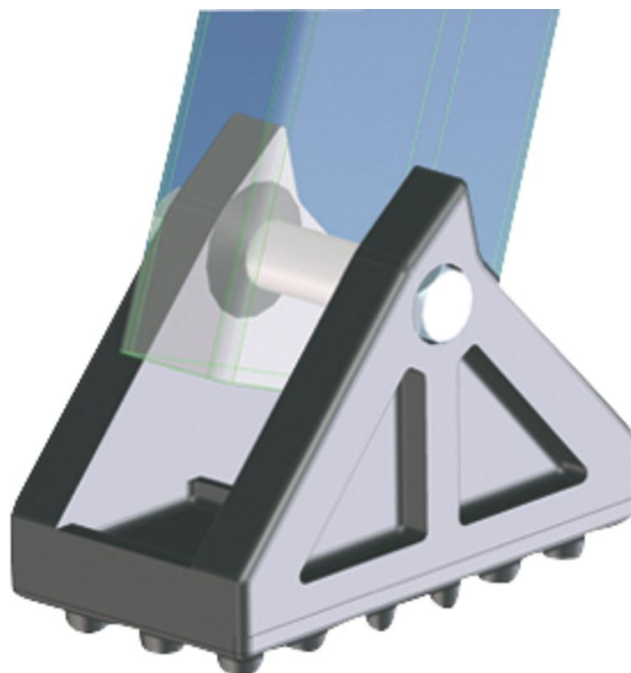

# Výkyvná gumová patka s plochou 100 x 55 mm - 40997

## Základní popis

- Od výšky profilu 42 x 25 mm.
- Opěrná plocha 100 x 55 mm.
- V dodávce je 1 ks.
- Pro montáž je nutné provést otvory.