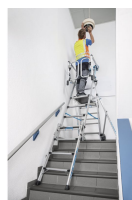

# ZAP Masterflex Plus S - 41157

Dokonalý prémiový model s maximální pracovní výškou a bezpečnostním vybavením pro použití kdekoliv, kde se dosud musely používat náročné konstrukce z lešení.

## Základní popis

- Maximálně bezpečná, obouruční práce v rozsahu 360° v různých výškách na velkoplošné plošině s pevným obvodovým zábradlím a automatickými bezpečnostními křídlovými dveřmi.
- Dokonalá organizace práce ve výškách s velkou, promyšlenou odkládací plochou na nářadí.
- Rychlá a snadná instalace kdekoliv díky nastavení výšky jednou rukou a snadnému ovládní ramen – i na schodech.
- Největší pracovní výška na trhu v této třídě až 5 m.
- Pohodlný a bezpečný výstup a sestup po schodech širokých 60 mm.
- Velká terénní kolečka pro snadné přemísťování i v namontovaném stavu.
- Vysoká stabilita díky inteligentním výložníkům.

## Vlastnosti produktu

Délka plošiny

550 mm

Délka, v zasunutém stavu	2.2 m
Délka, ve vysunutém stavu	2,22 m
Hloubka stupňů	60 mm
Hmotnost	32.7 kg
Material	Hliník
Materiál plošiny	lepená dřevotřísková plošina
Odkládací miska	Plast
Plocha základny, vysunuté podpěry D x Š	2,22m x 2,41 m
Plocha základny, zasunuté podpěry D x Š	2,2m x 0,69 m
Počet příčlů vč. plošiny	7
Pracovní výška	max. ca. 3.79 m
Přepravní rozměry	ca. 2.470 mm x 690 mm x 420 mm
Rozměry ve složeném stavu	Missing translation
Standardy	EN 131-7
Výška plošiny	1,03m / 1,28m / 1,53m / 1,79m
Výška včetně zábradlí	max. 2.82 m
Výška zábradlí	1 m
Zatížení	max. 150 kg
Záruka	10 let
Šířka plošiny	400 mm
Šířka, při vysunutí	2.41 m
Šířka, při zasunutí	0.69 m