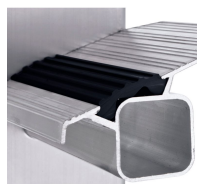

Saferstep L - 41356

Vysoká neklouzavost Safer Step Technology zajiš WV!R pohodlný a bezpečný výstup, eloxovaná madla jsou komfortní a neotírají se.

Základní popis

- Vysoká neklouzavost Safer Step Technology zajiš WV!R pohodlný a bezpečný výstup, eloxovaná madla jsou komfortní a neotírají se.
- K dodání také jako regálový žeb žÖ²à
- Schod s technologií ZARGES Safer Step, hloubka 80 mm.
- Eloxované nosné profily odolné proti ot · u
- Vn 1000 420 mm.
- Spojení stup s nosnými profily pevným, kvalitním lemováním ZARGES.
- Stupn à nosné profily z lisovaných profil àà
- Vym 1a — FMSíové patky proti klouzání žeb žÖ-Rà

Rady a speciální funkce

Odpovídá norm EN 131, profesionálnímu standardu.

Vlastnosti produktu

Délka žeb žÖ-P 1.94 m	Hloubka stup •o 80 mm	Hmotnost 5 kg	Material Hliník	Povrchová úprava eloxovaný
Po Öwpa •o 6	Pracovní výška 2.8 m	P –W avröz m · y 1.930 mm x 420 mm x ca. 80 mm	P — öiVÖÑschodu na rám lemovaný	P žÑšody - druh Safer Step
Rozte öezi p žÑ kami/ schody svisle 265 mm	Standardy EN 131 professional	Výška profilu 68 mm	Zatížení max. 150 kg	Záruka 10 let