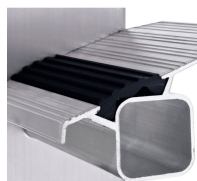

Saferstep L - 41364

Vysoká neklouzavost Safer Step Technology zajiš WV!R pohodlný a bezpečný výstup, eloxovaná madla jsou komfortní a neotírají se.

Základní popis

- Vysoká neklouzavost Safer Step Technology zajiš WV!R pohodlný a bezpečný výstup, eloxovaná madla jsou komfortní a neotírají se.
- K dodání také jako regálový žeb žÖ²à
- Schod s technologií ZARGES Safer Step, hloubka 80 mm.
- Eloxované nosné profily odolné proti ot · u
- Vn 1000 420 mm.
- Spojení stup s nosnými profily pevným, kvalitním lemováním ZARGES.
- Stupn à nosné profily z lisovaných profil àà
- Vym 1a — FMSíové patky proti klouzání žeb žÖ-Rà

Rady a speciální funkce

Odpovídá norm EN 131, profesionálnímu standardu.

Vlastnosti produktu

Délka žeb žÖ-P 4.18 m	Hloubka stup •o 80 mm	Hmotnost 11.8 kg	Material Hliník	Povrchová úprava eloxovaný
Po Övta •o 14	Pracovní výška 4.9 m	P -W avröz m · y 4.170 mm x 420 mm x ca. 80 mm	P — öi'ÖÑschodu na rám lemovaný	P žÑschody - druh Safer Step
Rozte öezi p žÑ kami/ schody svisle 265 mm	Standardy EN 131 professional	Výška profilu 68 mm	Zatížení max. 150 kg	Záruka 10 let
Ší -1p žÑ měverzy 0.89 m				