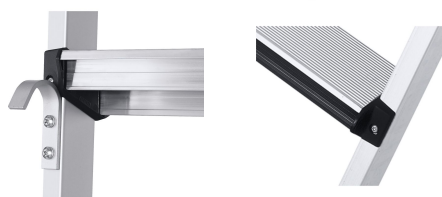

Comfortstep LH - 41402

Flexibilní žebřík zajišťuje bezpečný výstup na regály a může být upraven na požadovanou výšku.

Základní popis

- Flexibilní žebřík zajišťuje bezpečný výstup na regály a může být upraven na požadovanou výšku.
- Žebříky na zavěšení do regálu mají dva závěsné háky pro vodící lištu do průměru 36 mm a další háky pro svislé opření o regál.

Rady a speciální funkce

Při objednávce prosím uveďte výšku od podlahy po horní hranu trubkové lišty!

Odpovídá normě EN 131, profesionálnímu standardu.

Vlastnosti produktu

Hloubka stupňů	80 mm
Hmotnost	4.5 kg
Material	Hliník
Povrchová úprava	eloxovaný
Počet stupňů	6
Pracovní výška	2.75 m
Přepravní rozměry	1.660 mm × 380 mm × 100 mm
Připojení příčky/schodu na rám	šroubovaný
Příčky/schody - druh	polstrované přední hrany schodů

Rozteč mezi příčkami/schody svisle	250 mm
Standardy	EN 131 professional
Svislá závěsná výška	=1,45m-1,69 m

Zatížení	max. 150 kg
----------	-------------

Záruka	10 let
--------	--------

maximální svislá závěsná výška	1.69 m
--------------------------------	--------