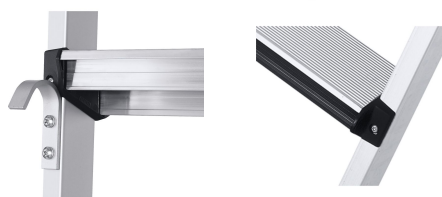

Comfortstep LH - 41402

Flexibilní žebřík zajišťuje bezpečný výstup na regály a může být upraven na požadovanou výšku.

Základní popis

- Flexibilní žebřík zajišťuje bezpečný výstup na regály a může být upraven na požadovanou výšku.
- Žebříky na zavěšení do regálu mají dva závěsné háky pro vodící lištu do průměru 36 mm a další háky pro svislé opření o regál.

Rady a speciální funkce

Při objednávce prosím uveďte výšku od podlahy po horní hranu trubkové lišty!

Odpovídá normě EN 131, profesionálnímu standardu.

Vlastnosti produktu

Hloubka stupňů	80 mm
Hmotnost	4.5 kg
Material	Hliník
Povrchová úprava	eloxovaný
Počet stupňů	6
Pracovní výška	2.75 m
Přepravní rozměry	1.660 mm × 380 mm × 100 mm
Připojení příčky/schodu na rám	šroubovaný
Příčky/schody - druh	polstrované přední hrany schodů

Rozteč mezi příčkami/schody svisle	250 mm
Standardy	EN 131 professional
Svislá závěsná výška	=1,45m - =1,69 m

Zatížení	max. 150 kg
----------	-------------

Záruka	10 let
--------	--------

maximální svislá závěsná výška	1.69 m
--------------------------------	--------