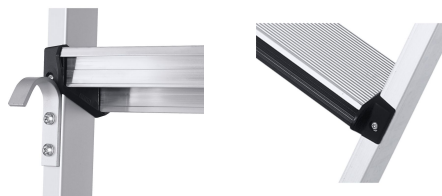

## Comfortstep LH - 41403

Flexibilní žebřík zajišťuje bezpečný výstup na regály a může být upraven na požadovanou výšku.

### Základní popis

- Flexibilní žebřík zajišťuje bezpečný výstup na regály a může být upraven na požadovanou výšku.
- Žebříky na zavěšení do regálu mají dva závěsné háky pro vodící lištu do průměru 36 mm a další háky pro svislé opření o regál.

### Vlastnosti produktu

Hloubka stupňů	80 mm
Hmotnost	5.2 kg
Material	Hliník
Povrchová úprava	eloxovaný
Počet stupňů	7
Pracovní výška	3 m
Přepravní rozměry	1.900 mm × 380 mm × 100 mm
Připojení příčky/schodu na rám	šroubovaný
Příčky/schody - druh	polstrované přední hrany schodů