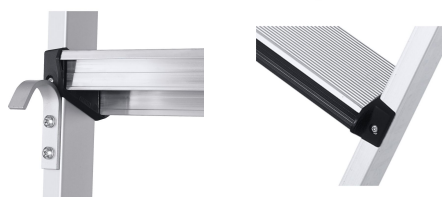

Comfortstep LH - 41403

Flexibilní žebřík zajišťuje bezpečný výstup na regály a může být upraven na požadovanou výšku.

Základní popis

- Flexibilní žebřík zajišťuje bezpečný výstup na regály a může být upraven na požadovanou výšku.
- Žebříky na zavěšení do regálu mají dva závěsné háky pro vodící lištu do průměru 36 mm a další háky pro svislé opření o regál.

Rady a speciální funkce

Při objednávce prosím uveďte výšku od podlahy po horní hranu trubkové lišty!

Odpovídá normě EN 131, profesionálnímu standardu.

Vlastnosti produktu

Hloubka stupňů	80 mm
Hmotnost	5.2 kg
Material	Hliník
Povrchová úprava	eloxovaný
Počet stupňů	7
Pracovní výška	3 m
Přepravní rozměry	1.900 mm × 380 mm × 100 mm
Připojení příčky/schodu na rám	šroubovaný
Příčky/schody - druh	polstrované přední hrany schodů

Rozteč mezi příčkami/schody svisle 250 mm

Standardy EN 131 professional

Svislá závěsná výška =1,7m - =1,94 m

Zatížení max. 150 kg

Záruka 10 let

maximální svislá závěsná výška 1.94 m

minimální svislá závěsná výška 1.7 m