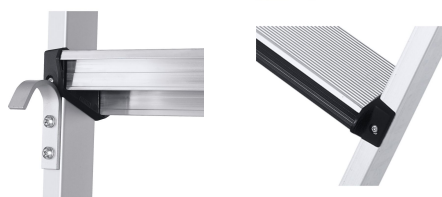

Comfortstep LH - 41404

Flexibilní žebřík zajišťuje bezpečný výstup na regály a může být upraven na požadovanou výšku.

Základní popis

- Flexibilní žebřík zajišťuje bezpečný výstup na regály a může být upraven na požadovanou výšku.
- Žebříky na zavěšení do regálu mají dva závěsné háky pro vodicí lištu do průměru 36 mm a další háky pro svislé opření o regál.

Rady a speciální funkce

Při objednávce prosím uveďte výšku od podlahy po horní hranu trubkové lišty!

Odpovídá normě EN 131, profesionálnímu standardu.

Vlastnosti produktu

Hloubka stupňů	80 mm
Hmotnost	5.9 kg
Material	Hliník
Povrchová úprava	eloxovaný
Počet stupňů	8
Pracovní výška	3.25 m
Přepravní rozměry	2.140 mm × 380 mm × 100 mm
Připojení příčky/schodu na rám	šroubovaný
Příčky/schody - druh	polstrované přední hrany schodů

Rozteč mezi příčkami/schody svisle 250 mm

Standardy EN 131 professional

Svislá závěsná výška =1,95m-2,19 m

Zatížení max. 150 kg

Záruka 10 let

maximální svislá závěsná výška 2.19 m

minimální svislá závěsná výška 1.95 m