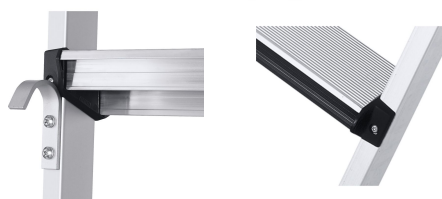

Comfortstep LH - 41405

Flexibilní žebřík zajišťuje bezpečný výstup na regály a může být upraven na požadovanou výšku.

Základní popis

- Flexibilní žebřík zajišťuje bezpečný výstup na regály a může být upraven na požadovanou výšku.
- Žebříky na zavěšení do regálu mají dva závěsné háky pro vodicí lištu do průměru 36 mm a další háky pro svislé opření o regál.

Rady a speciální funkce

Při objednávce prosím uveďte výšku od podlahy po horní hranu trubkové lišty!

Odpovídá normě EN 131, profesionálnímu standardu.

Vlastnosti produktu

Hloubka stupňů	80 mm
Hmotnost	6.6 kg
Material	Hliník
Povrchová úprava	eloxovaný
Počet stupňů	9
Pracovní výška	3.5 m
Přepravní rozměry	2.380 mm × 380 mm × 140 mm
Připojení příčky/schodu na rám	šroubovaný
Příčky/schody - druh	polstrované přední hrany schodů

Rozteč mezi příčkami/schody svisle 250 mm

Standardy EN 131 professional

Svislá závěsná výška =2,2m - =2,44 m

Zatížení max. 150 kg

Záruka 10 let

maximální svislá závěsná výška 2.44 m

minimální svislá závěsná výška 2.2 m