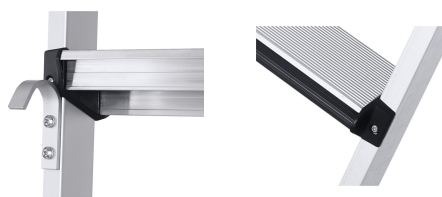

Comfortstep LH - 41405

Flexibilní žebřík zajišťuje bezpečný výstup na regály a může být upraven na požadovanou výšku.

Základní popis

- Flexibilní žebřík zajišťuje bezpečný výstup na regály a může být upraven na požadovanou výšku.
- Žebříky na zavěšení do regálu mají dva závěsné háky pro vodící lištu do průměru 36 mm a další háky pro svislé opření o regál.

Rady a speciální funkce

Při objednávce prosím uveďte výšku od podlahy po horní hranu trubkové lišty!

Odpovídá normě EN 131, profesionálnímu standardu.

Vlastnosti produktu

Hloubka stupňů	80 mm
Hmotnost	6.6 kg
Material	Hliník
Povrchová úprava	eloxovaný
Počet stupňů	9
Pracovní výška	3.5 m
Přepravní rozměry	2.380 mm × 380 mm × 140 mm
Připojení příčky/schodu na rám	šroubovaný
Příčky/schody - druh	polstrované přední hrany schodů

Rozteč mezi příčkami/schody svisle 250 mm

Standardy EN 131 professional

Svislá závěsná výška =2,2m - =2,44 m

Zatížení max. 150 kg

Záruka 10 let

maximální svislá závěsná výška 2.44 m

minimální svislá závěsná výška 2.2 m