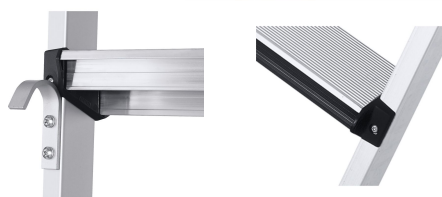

## Comfortstep LH - 41406

Flexibilní žebřík zajišťuje bezpečný výstup na regály a může být upraven na požadovanou výšku.

### Základní popis

- Flexibilní žebřík zajišťuje bezpečný výstup na regály a může být upraven na požadovanou výšku.
- Žebříky na zavěšení do regálu mají dva závěsné háky pro vodicí lištu do průměru 36 mm a další háky pro svislé opření o regál.

### Vlastnosti produktu

Hloubka stupňů	80 mm
Hmotnost	7.3 kg
Material	Hliník
Povrchová úprava	eloxovaný
Počet stupňů	10
Pracovní výška	3.75 m
Přepravní rozměry	2.300 mm × 380 mm × 150 mm
Připojení příčky/schodu na rám	šroubovaný
Příčky/schody - druh	polstrované přední hrany schodů

Rozteč mezi příčkami/schody svisle	250 mm
Standardy	EN 131 professional
Svislá závěsná výška	=2,45m--2,69 m

Zatížení	max. 150 kg
----------	-------------

Záruka	10 let
--------	--------

maximální svislá závěsná výška	2.69 m
--------------------------------	--------