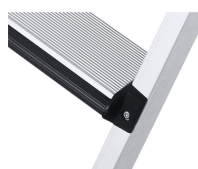

Comfortstep Trec LH -

41415

Pro práci kolem regálů: výšku tohoto řešení s kolejkami a kladkami s pružinovou brzdou lze individuálně upravit.

Základní popis

- Pro práci kolem regálů: výšku tohoto řešení s kolejkami a kladkami s pružinovou brzdou lze individuálně upravit.
- Jak horní pojezd na žebříku, tak i odpružená kolečka dole při zatížení regálový žebřík zabrzdí.
- V klidové poloze lze žebřík odstavit k regálu, čímž šetří místo.

Rady a speciální funkce

Při objednávce prosím uveďte výšku od podlahy po horní hranu trubkové lišty!

Odpovídá normě EN 131, profesionálnímu standardu.

Vlastnosti produktu

Hloubka stupňů	80 mm
Hmotnost	6.6 kg
Material	Hliník
Povrchová úprava	eloxovaný
Počet stupňů	9
Pracovní výška	3.5 m

Přepravní rozměry	2.400 mm × 380 mm × 100 mm
Připojení příčky/schodu na rám	šroubovaný
Příčky/schody - druh	polstrované přední hrany schodů
Rozteč mezi příčkami/schody svisle	250 mm
Standardy	EN 131 professional
Svislá závěsná výška	=2,59m - =2,83 m
Zatížení	max. 150 kg
Záruka	10 let
maximální svislá závěsná výška	2.83 m
minimální svislá závěsná výška	2.59 m