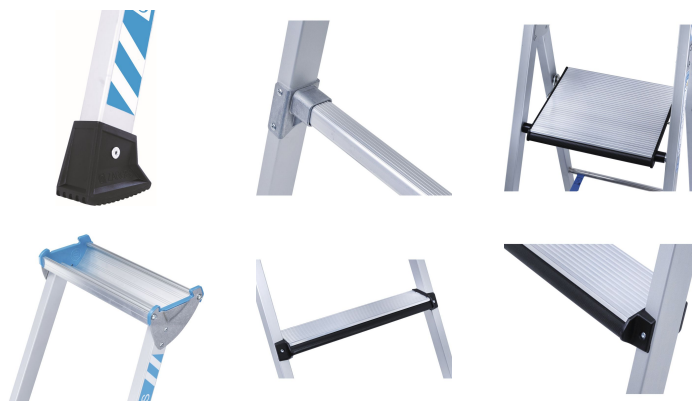

## Comfortstep S - 41423

Více než jen ochrana holeně: polstrované přední hrany schodů a nejširší plošina ve své třídě výrazně zvyšují pohodlí i při delším používání.

### Základní popis

- Více než jen ochrana holeně: polstrované přední hrany schodů a nejširší plošina ve své třídě výrazně zvyšují pohodlí i při delším používání.
- Nejširší plošina ve své třídě s polstrovanou přední hranou pro bezpečný a pohodlný postoj i při delší práci.
- Hluboké stupně s polstrovaným předním okrajem pro pohodlné stání.
- Protiskluzové žebříkové patky z dvousložkového materiálu s velkou opěrnou plochou.
- Schody o hloubce 80 mm s polstrovanou přední hranou chrání holeně.
- Čisté ruce díky odolným eloxovaným lištám.
- Prostorná hliníková odkládací miska s dostatkem místa na nářadí a drobné součástky.
- Vysoce pevné polyesterové popruhy s všitou upevňovací smyčkou – odolné a s nízkou mírou opotřebení.
- Robustní konstrukce pro každodenní použití: plošina a profily z hliníkového extrudátu.
- Šroubované spojení stupeň - nosný profil.

## Vlastnosti produktu

Délka plošiny	250 mm
Délka žebříku	2.1 m
Hloubka stupňů	80 mm
Hmotnost	8.4 kg
Material	Hliník
Odkládací miska	Hliník
Osvědčení	TÜV-SÜD
Plocha základny	1,09 m × 0,56 m
Pojistka proti rozevření	Popruh
Povrchová úprava	eloxovaný
Počet stupňů vč. plošiny	5
Pracovní výška	3.25 m
Přepravní rozměry	ca. 2.100 mm × 560 mm × 150 mm
Připojení příčky/schodu na rám	šroubovaný
Příčky/schody - druh	polstrované přední hrany schodů
Rozteč mezi příčkami/schody svisle	250 mm
Standardy	EN 131 professional
Výška nosného profilu na výstupové/opěrné části	42mm / 42mm
Výška plošiny	1.24 m
Výška profilu	42 mm
Výška profilu	42 mm

Zatížení max. 150 kg

Záruka 10 let

spodní vnější šířka 0.56 m

svislá výška žebříku 1.92 m

Šířka plošiny 300 mm

ZARGES CZ, s.r.o.

Hnevkovského 87

61700 Brno