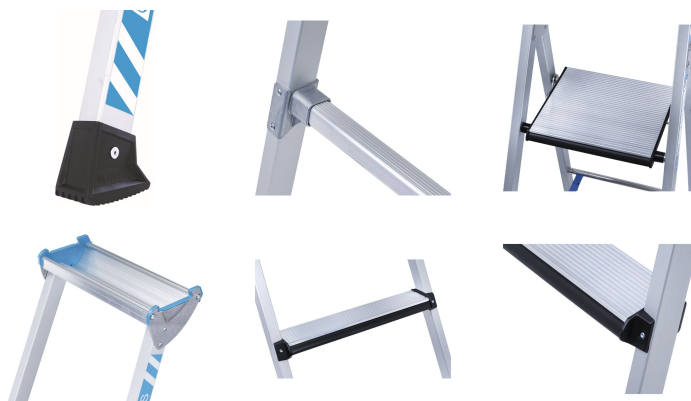

## Comfortstep S - 41424

Více než jen ochrana holeně: polstrované přední hrany schodů a nejširší plošina ve své třídě výrazně zvyšují pohodlí i při delším používání.

### Základní popis

- Více než jen ochrana holeně: polstrované přední hrany schodů a nejširší plošina ve své třídě výrazně zvyšují pohodlí i při delším používání.
- Nejširší plošina ve své třídě s polstrovanou přední hranou pro bezpečný a pohodlný postoj i při delší práci.
- Hluboké stupně s polstrovaným předním okrajem pro pohodlné stání.
- Protiskluzové žebříkové patky z dvousložkového materiálu s velkou opěrnou plochou.
- Schody o hloubce 80 mm s polstrovanou přední hranou chrání holeně.
- Čisté ruce díky odolným eloxovaným lištám.
- Prostorná hliníková odkládací miska s dostatkem místa na nářadí a drobné součástky.
- Vysoce pevné polyesterové popruhy s všitou upevňovací smyčkou – odolné a s nízkou mírou opotřebení.
- Robustní konstrukce pro každodenní použití: plošina a profily z hliníkového extrudátu.
- šroubované spojení stupeň - nosný profil.

## Vlastnosti produktu

Délka plošiny	250 mm
Délka žebříku	2.37 m
Hloubka stupňů	80 mm
Hmotnost	9.7 kg
Material	Hliník
Odkládací miska	Hliník
Osvědčení	TÜV-SÜD
Plocha základny	1,26 m × 0,59 m
Pojistka proti rozevření	Popruh
Povrchová úprava	eloxovaný
Počet stupňů vč. plošiny	6
Pracovní výška	3.5 m
Přepravní rozměry	ca. 2.370 mm × 590 mm × ca. 155 mm
Připojení příčky/schodu na rám	šroubovaný
Příčky/schody - druh	polstrované přední hrany schodů
Rozteč mezi příčkami/schody svisle	250 mm
Standardy	EN 131 professional
Výška nosného profilu na výstupové/opěrné části	48mm / 42mm
Výška plošiny	1.49 m
Výška profilu	48 mm
Výška profilu	42 mm

Zatížení max. 150 kg

Záruka 10 let

spodní vnější šířka 0.59 m

svislá výška žebříku 2.17 m

Šířka plošiny 300 mm

ZARGES CZ, s.r.o.

Hnevkovského 87

61700 Brno