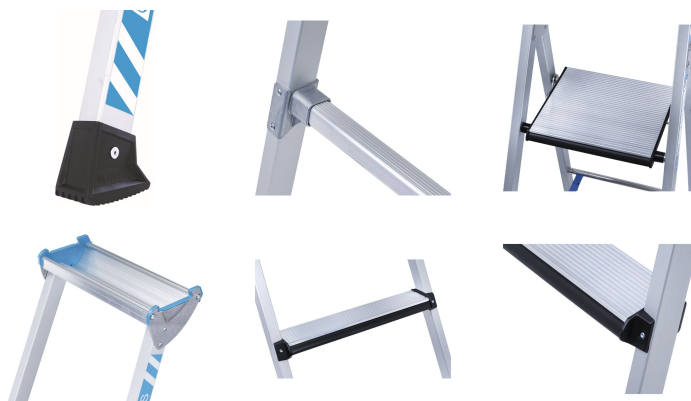

## Comfortstep S - 41426

Více než jen ochrana holeně: polstrované přední hrany schodů a nejširší plošina ve své třídě výrazně zvyšují pohodlí i při delším používání.

### Základní popis

- Více než jen ochrana holeně: polstrované přední hrany schodů a nejširší plošina ve své třídě výrazně zvyšují pohodlí i při delším používání.
- Nejširší plošina ve své třídě s polstrovanou přední hranou pro bezpečný a pohodlný postoj i při delší práci.
- Hluboké stupně s polstrovaným předním okrajem pro pohodlné stání.
- Protiskluzové žebříkové patky z dvousložkového materiálu s velkou opěrnou plochou.
- Schody o hloubce 80 mm s polstrovanou přední hranou chrání holeně.
- Čisté ruce díky odolným eloxovaným lištám.
- Prostorná hliníková odkládací miska s dostatkem místa na nářadí a drobné součástky.
- Vysoce pevné polyesterové popruhy s všitou upevňovací smyčkou – odolné a s nízkou mírou opotřebení.
- Robustní konstrukce pro každodenní použití: plošina a profily z hliníkového extrudátu.
- šroubované spojení stupeň - nosný profil.

## Vlastnosti produktu

Délka plošiny	250 mm
Délka žebříku	2.91 m
Hloubka stupňů	80 mm
Hmotnost	11.9 kg
Material	Hliník
Odkládací miska	Hliník
Osvědčení	TÜV-SÜD
Plocha základny	1,6 m × 0,65 m
Pojistka proti rozevření	Popruh
Povrchová úprava	eloxovaný
Počet stupňů vč. plošiny	8
Pracovní výška	4 m
Přepravní rozměry	ca. 2.910 mm × ca. 645 mm × ca. 155 mm
Připojení příčky/schodu na rám	šroubovaný
Příčky/schody - druh	polstrované přední hrany schodů
Rozteč mezi příčkami/schody svisle	250 mm
Standardy	EN 131 professional
Výška nosného profilu na výstupové/opěrné části	48mm / 42mm
Výška plošiny	1.99 m
Výška profilu	48 mm
Výška profilu	42 mm

Zatížení max. 150 kg

Záruka 10 let

spodní vnější šířka 0.65 m

svislá výška žebříku 2.67 m

Šířka plošiny 300 mm

ZARGES CZ, s.r.o.

Hnevkovského 87

61700 Brno