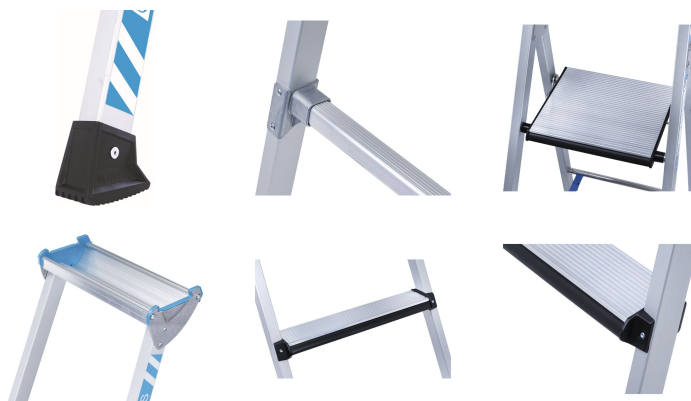

## Comfortstep S - 41427

Více než jen ochrana holeně: polstrované přední hrany schodů a nejširší plošina ve své třídě výrazně zvyšují pohodlí i při delším používání.

### Základní popis

- Více než jen ochrana holeně: polstrované přední hrany schodů a nejširší plošina ve své třídě výrazně zvyšují pohodlí i při delším používání.
- Nejširší plošina ve své třídě s polstrovanou přední hranou pro bezpečný a pohodlný postoj i při delší práci.
- Hluboké stupně s polstrovaným předním okrajem pro pohodlné stání.
- Protiskluzové žebříkové patky z dvousložkového materiálu s velkou opěrnou plochou.
- Schody o hloubce 80 mm s polstrovanou přední hranou chrání holeně.
- Čisté ruce díky odolným eloxovaným lištám.
- Prostorná hliníková odkládací miska s dostatkem místa na nářadí a drobné součástky.
- Vysoce pevné polyesterové popruhy s všitou upevňovací smyčkou – odolné a s nízkou mírou opotřebení.
- Robustní konstrukce pro každodenní použití: plošina a profily z hliníkového extrudátu.
- šroubované spojení stupeň - nosný profil.

## Vlastnosti produktu

Délka plošiny	250 mm
Délka žebříku	3,45 m
Hloubka stupňů	80 mm
Hmotnost	14,4 kg
Material	Hliník
Odkládací miska	Hliník
Osvědčení	TÜV-SÜD
Plocha základny	1,94 m × 0,7 m
Pojistka proti rozevření	Popruh
Povrchová úprava	eloxovaný
Počet stupňů vč. plošiny	10
Pracovní výška	4,5 m
Přepravní rozměry	ca. 3.450 mm × 700 mm × ca. 155 mm
Připojení příčky/schodu na rám	šroubovaný
Příčky/schody - druh	polstrované přední hrany schodů
Rozteč mezi příčkami/schody svisle	250 mm
Standardy	EN 131 professional
Výška nosného profilu na výstupové/opěrné části	48mm / 42mm
Výška plošiny	2,49 m
Výška profilu	48 mm
Výška profilu	42 mm

Zatížení max. 150 kg

Záruka 10 let

spodní vnější šířka 0.7 m

svislá výška žebříku 3.17 m

Šířka plošiny 300 mm

ZARGES CZ, s.r.o.

Hnevkovského 87

61700 Brno