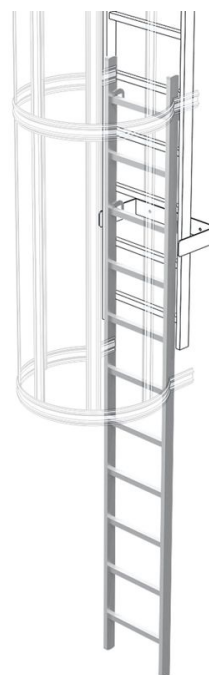

Nástupní žebřík - 41445

Základní popis

- K zavěšení do výšky pomocí integrovaných háků. Vč. kabelového zámku.

Vlastnosti produktu

Délka žebříku	3.18 m
Hmotnost	6.6 kg
Material	Hliník

ZARGES CZ, s.r.o.

Hnevkovského 87