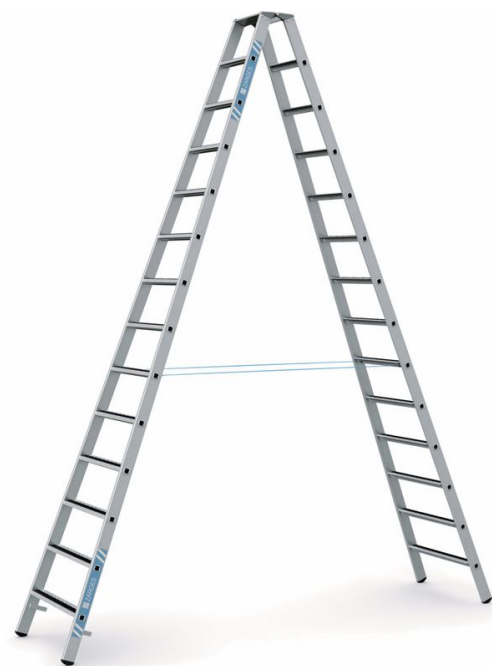

## R13step B - 41565

Žebříky s maximálně protiskluzným povrchem díky stupňům kategorie R13 pro použití ve velmi kluzkých oblastech.

### Základní popis

- Žebříky s maximálně protiskluzným povrchem díky stupňům kategorie R13 pro použití ve velmi kluzkých oblastech.
- Schody o hloubce 80 mm s povrchovou úpravou R13, profilováním a otvory pro odtok tekutin, které zajišťují znatelně lepší přilnavost v každé situaci.
- Čisté ruce díky odolným eloxovaným lištám.
- Robustní panty z tlakově litého hliníku.
- Vysoce pevné polyesterové popruhy s všíitou upevňovací smyčkou – odolné a s nízkou mírou opotřebení.
- Schod s výškou 280 mm nabízí největší pracovní výšku ve své třídě.
- Vyměnitelné patky sestávající ze 2 komponentů pro bezpečné stání a zároveň pro pevné držení na nosném profilu.
- Robustní konstrukce: lemované spojení schodů s nosníky z hliníkových profilů vyrobených tlakovým litím.

### Vlastnosti produktu

Délka žebříku	3.95 m
Hloubka stupňů	80 mm
Hmotnost	24.1 kg
Material	Hliník
Osvědčení	TÜV-SÜD
Plocha základny	2,95 m × 0,76 m
Pojistka proti rozevření	Popruh
Povrchová úprava	eloxovaný
Počet stupňů	14
Počet stupňů	2 × 14
Pracovní výška	5.2 m
Přepravní rozměry	ca. 3.950 mm × ca. 760 mm × ca. 220 mm
Připojení příčky/schodu na rám	lemovaný
Příčky/schody - druh	Schod R13
Rozteč mezi příčkami/schody svisle	265 mm
Standardy	EN 131 professional
Výška profilu	68 mm
Zatížení	max. 150 kg
Záruka	10 let
spodní vnější šířka	0.77 m
svislá výška žebříku	3.67 m