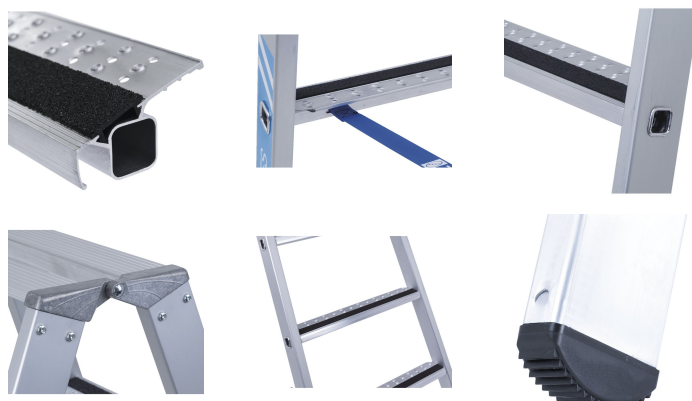

## R13step B - 41565

Žebříky s maximálně protiskluzným povrchem díky stupňům kategorie R13 pro použití ve velmi kluzkých oblastech.

### Základní popis

- Žebříky s maximálně protiskluzným povrchem díky stupňům kategorie R13 pro použití ve velmi kluzkých oblastech.
- Schody o hloubce 80 mm s povrchovou úpravou R13, profilováním a otvory pro odtok tekutin, které zajišťují znatelně lepší přilnavost v každé situaci.
- Čisté ruce díky odolným eloxovaným lištám.
- Robustní panty z tlakově litého hliníku.
- Vysoce pevné polyesterové popruhy s všíitou upevňovací smyčkou – odolné a s nízkou mírou opotřebení.
- Schod s výškou 280 mm nabízí největší pracovní výšku ve své třídě.
- Vyměnitelné patky sestávající ze 2 komponentů pro bezpečné stání a zároveň pro pevné držení na nosném profilu.
- Robustní konstrukce: lemované spojení schodů s nosníky z hliníkových profilů vyrobených tlakovým litím.

### Vlastnosti produktu

Délka žebříku	3.95 m
Hloubka stupňů	80 mm
Hmotnost	24.1 kg
Material	Hliník
Osvědčení	TÜV-SÜD
Plocha základny	2,95 m × 0,76 m
Pojistka proti rozevření	Popruh
Povrchová úprava	eloxovaný
Počet stupňů	14
Počet stupňů	2 × 14
Pracovní výška	5.2 m
Přepravní rozměry	ca. 3.950 mm × ca. 760 mm × ca. 220 mm
Připojení příčky/schodu na rám	lemovaný
Příčky/schody - druh	Schod R13
Rozteč mezi příčkami/schody svisle	265 mm
Standardy	EN 131 professional
Výška profilu	68 mm
Zatížení	max. 150 kg
Záruka	10 let
spodní vnější šířka	0.77 m
svislá výška žebříku	3.67 m