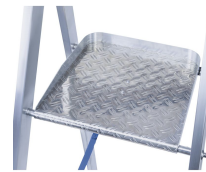

## Meistertritt S - 41634

Prémiový model s maximální bezpečnostní výbavou, extra velkou plošinou, schůdky Saferstep a madly.

### Základní popis

- Prémiový model s maximální bezpečnostní výbavou, extra velkou plošinou, schůdky Saferstep a madly.
- Obzvláště prostorná plošina s povrchem z hliníkového žebrovaného plechu pro větší volnost pohybu na žebříku.
- Sériově s dvěma madly pro bezpečný výstup a sestup.
- 80 mm hluboké stupně s technologií ZARGES Safer Step.
- Prostorná hliníková odkládací miska s dostatkem místa na nářadí a drobné součástky.
- Vysoce pevné polyesterové popruhy s všítkou upevňovací smyčkou – odolné a s nízkou mírou opotřebení.
- Výška madla 1 000 mm.
- Robustní konstrukce: lemované spojení schodů s nosníky z hliníkových profilů vyrobených tlakovým litím.

### Vlastnosti produktu

Délka plošiny

380 mm

Délka žebříku	2,48 m
Hloubka stupňů	80 mm
Hmotnost	12,1 kg
Material	Hliník
Odkládací miska	Hliník
Osvědčení	TÜV-SÜD
Plocha základny	1,26 m × 0,65 m
Pojistka proti rozevření	Popruh
Povrchová úprava	přírodní
Počet stupňů vč. plošiny	5
Pracovní výška	3,3 m
Přepravní rozměry	2,480 mm × 650 mm × 155 mm
Připojení příčky/schodu na rám	lemovaný
Příčky/schody - druh	Safer Step
Rozteč mezi příčkami/schody svisle	265 mm
Standardy	EN 131 professional
Výška nosného profilu na výstupové/opěrné části	73mm / 58mm
Výška plošiny	1,29 m
Výška profilu	73 mm
Výška profilu	58 mm
Zatížení	max. 150 kg
Záruka	10 let