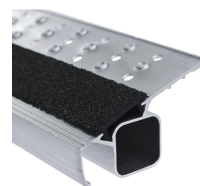

## R13step S - 41642

Bezpečný a stabilní postoj i na mokrém nebo mastném povrchu: na schodech R13 při výstupu i sestupu a na extra široké plošině.

### Základní popis

- Bezpečný a stabilní postoj i na mokrém nebo mastném povrchu: na schodech R13 při výstupu i sestupu a na extra široké plošině.
- Nejširší plošina ve své třídě s povrchovou úpravou R13, která zajišťuje bezpečný a pohodlný postoj i při delší práci.
- Prostorná hliníková odkládací miska s dostatkem místa na nářadí a drobné součástky.
- Schody o hloubce 80 mm s povrchovou úpravou R13, profilováním a otvory pro odtok tekutin, které zajišťují znatelně lepší přilnavost v každé situaci.
- Čisté ruce díky odolným eloxovaným lištám.
- Schod s výškou 280 mm nabízí největší pracovní výšku ve své třídě.
- Vysoce pevné polyesterové popruhy s všitou upevňovací smyčkou – odolné a s nízkou mírou opotřebení.
- Robustní konstrukce: lemované spojení schodů s nosníkem, včetně plošiny a profilů z hliníkového výlisku.
- Vyměnitelné patky sestávající ze 2 komponentů pro bezpečné stání a zároveň pro pevné držení na nosném profilu.

### Rady a speciální funkce

Plošina a stupně s povrchem R13.

Odpovídá normě EN 131, profesionálnímu standardu.

## Vlastnosti produktu

Délka plošiny	250 mm
Délka žebříku	3.55 m
Hloubka stupňů	80 mm
Hmotnost	16.1 kg
Material	Hliník
Odkládací miska	Hliník
Osvědčení	TÜV-SÜD
Plocha základny	1,9 m × 0,7 m
Pojistka proti rozevření	Popruh
Povrchová úprava	eloxovaný
Počet stupňů vč. plošiny	10
Pracovní výška	4.65 m
Přepravní rozměry	ca. 3.550 mm × ca. 700 mm × ca. 170 mm
Připojení příčky/schodu na rám	lemovaný
Příčky/schody - druh	Schod R13
Rozteč mezi příčkami/schody svíse	265 mm
Standardy	EN 131 professional
Výška nosného profilu na výstupové/opěrné části	68mm / 58mm
Výška plošiny	2.64 m