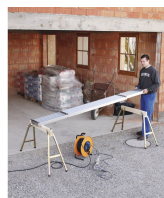

### Základní popis

- 80 cm široká pracovní plocha, na koncích pojistky proti sklouznutí.
- Po sklopení šetří místo.
- Všechny čtyři nohy od 60 cm do 90 cm jednotlivě výškově nastavitelné.
- Zatížení max. 150 kg.