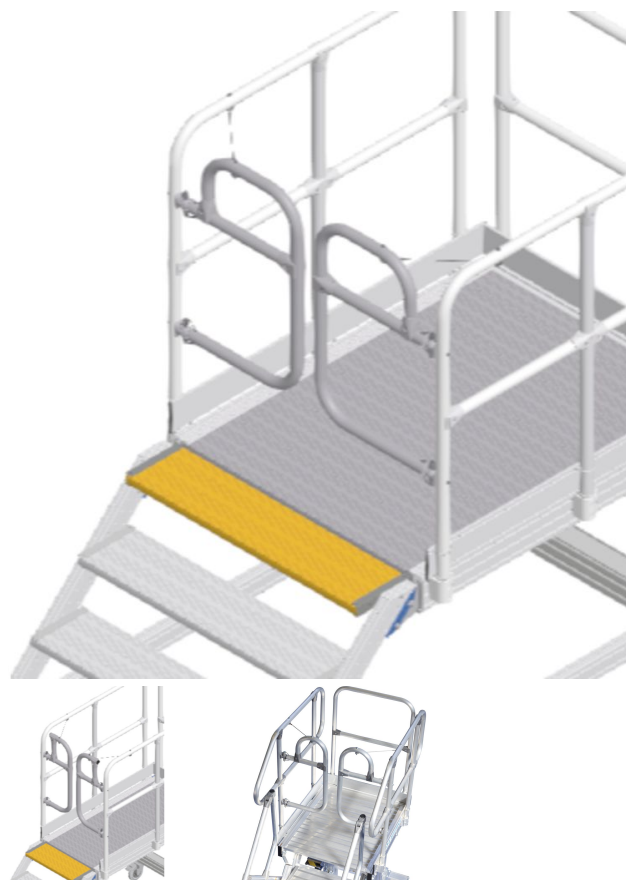

Missing translation - 42300297

Základní popis

- Standardně pro šířku plošiny 600, 800 nebo 1.000 m.

Vlastnosti produktu

Šířka stupňů

1000 mm

ZARGES CZ, s.r.o.

Hnevkovského 87