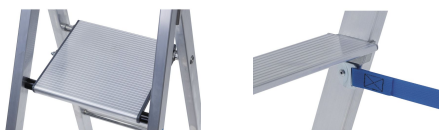

Nova S - 42455

Robustní klasika mezi jednostrannými žebříky –
 ideální pro nejrůznější řemeslné práce.

Základní popis

- Robustní klasika mezi jednostrannými žebříky – ideální pro nejrůznější řemeslné práce.
- Prostorná plošina pro pohodlný postoj.
- Nářadí a drobné součástky máte vždy po ruce díky praktické odkládací misce.
- Pohodlný výstup a sestup po pevných schodech s hloubkou 80 mm.
- Robustní konstrukce: lemované spojení schodů s nosníkem, včetně plošiny a profilů z hliníkového výlisku.
- Protiskluzové plastové patky.
- Uzavřená konstrukce profilu stupňů s integrovanou vodící trubkou.

Rady a speciální funkce

Odpovídá normě EN 131, profesionálnímu standardu.

Vlastnosti produktu

Délka plošiny	250 mm
Délka žebříku	1.8 m
Hloubka stupňů	80 mm
Hmotnost	6.9 kg
Material	Hliník

Odkládací miska	Plast
Osvědčení	TÜV-SÜD
Plocha základny	0,99 m × 0,46 m
Povrchová úprava	přírodní
Počet stupňů vč. plošiny	5
Pracovní výška	3.05 m
Přepravní rozměry	1.810 mm × 470 mm × 120 mm
Připojení příčky/schodu na rám	lemovaný
Příčky/schody - druh	vroubkované
Rozteč mezi příčkami/schody svisle	216 mm
Standardy	EN 131 professional
Výška nosného profilu na výstupové/opěrné části	48mm / 48mm
Výška plošiny	1.05 m
Výška profilu	48 mm
Výška profilu	48 mm
Zatížení	max. 150 kg
Záruka	10 let
spodní vnější šířka	0.46 m
svislá výška žebříku	1.65 m
Šířka plošiny	250 mm