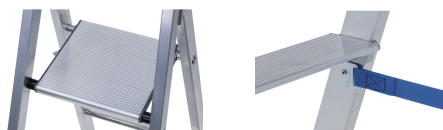

## Nova S - 42456

Robustní klasika mezi jednostrannými žebříky –  
 ideální pro nejrůznější řemeslné práce.

### Základní popis

- Robustní klasika mezi jednostrannými žebříky –  
 ideální pro nejrůznější řemeslné práce.
- Prostorná plošina pro pohodlný postoj.
- Nářadí a drobné součástky máte vždy po ruce díky  
 praktické odkládací misce.
- Pohodlný výstup a sestup po pevných schodech s  
 hloubkou 80 mm.
- Robustní konstrukce: lemované spojení schodů s  
 nosníkem, včetně plošiny a profilů z hliníkového  
 výlisku.
- Protiskluzové plastové patky.
- Uzavřená konstrukce profilu stupňů s integrovanou  
 vodící trubkou.

### Vlastnosti produktu

Délka plošiny	250 mm
Délka žebříku	2.03 m
Hloubka stupňů	80 mm
Hmotnost	8 kg
Material	Hliník

Odkládací miska	Plast
Osvědčení	TÜV-SÜD
Plocha základny	1,14 m × 0,49 m
Povrchová úprava	přírodní
Počet stupňů vč. plošiny	6
Pracovní výška	3.25 m
Přepravní rozměry	2.060 mm × 490 mm × 120 mm
Připojení příčky/schodu na rám	lemovaný
Příčky/schody - druh	vroubkované
Rozteč mezi příčkami/schody svisle	216 mm
Standardy	EN 131 professional
Výška nosného profilu na výstupové/opěrné části	48mm / 48mm
Výška plošiny	1.26 m
Výška profilu	48 mm
Výška profilu	48 mm
Zatížení	max. 150 kg
Záruka	10 let
spodní vnější šířka	0.49 m
svislá výška žebříku	1.86 m
Šířka plošiny	250 mm