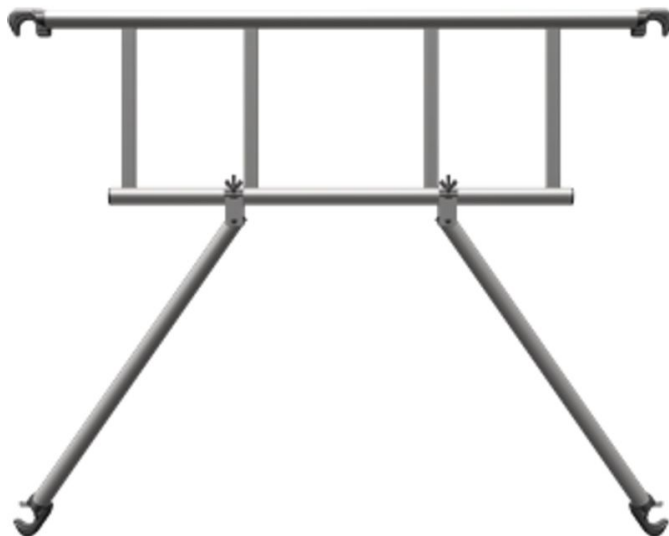

# Předem montované zábradlí - 42837

## Základní popis

- k vytvoření podélné ochrany.
- Pro pojízdná lešení S-PLUS nebo k dodatečnému vybavení pojízdných lešení CompactMaster nebo MultiTower.

## Rady a speciální funkce

Zábradlí z hliníkových trubek  $\varnothing$  50 mm; spoje celoobvodově svařeny. S automaticky aretovatelnými rychlouzávěry z hliníkového odlitku (šedá).