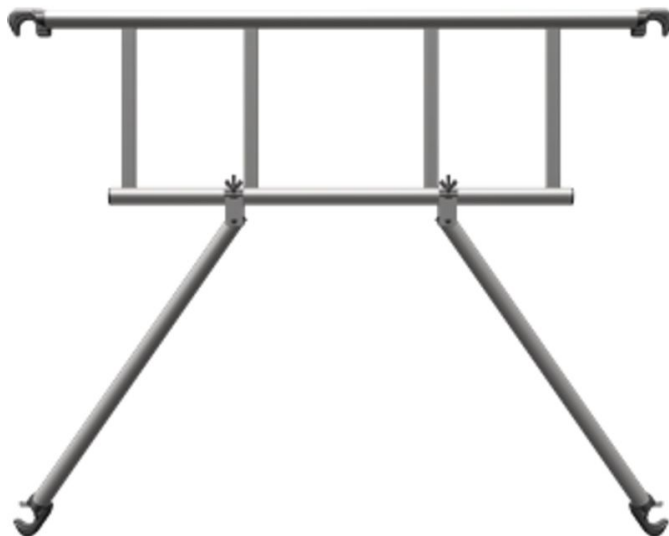

Předem montované zábradlí - 42838

Základní popis

- k vytvoření podélné ochrany.
- Pro pojízdná lešení S-PLUS nebo k dodatečnému vybavení pojízdných lešení CompactMaster nebo MultiTower.

Rady a speciální funkce

Zábradlí z hliníkových trubek \varnothing 50 mm; spoje celoobvodově svařeny. S automaticky aretovatelnými rychlouzávěry z hliníkového odlitku (šedá).

Vlastnosti produktu

Hmotnost	9.7 kg
pro délky lešení	2.5 m