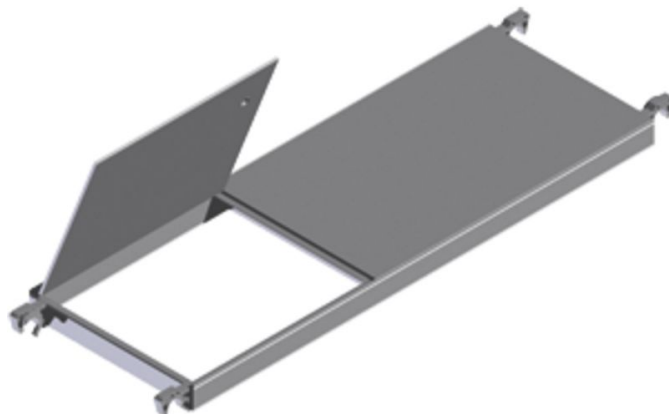

Plošina s poklopem - 42910

Základní popis

- s uzavíracím mechanismem pro stání na meziplošině a pracovní plošině.

Rady a speciální funkce

celoobvodově svařený hliníkový rám s žáruvzdornou, voděodolnou, devítinásobně lepenou dřevotřískovou plošinou s protiskluzovým povrchem a čtyřmi háky (šedými) z hliníkového odlitku.

Vlastnosti produktu

Hmotnost	17.5 kg
pro délky lešení	2.5 m
Šířka	0.6 m

ZARGES CZ, s.r.o.

Hnevkovského 87

61700 Brno

Tel: +420-5-432 34 72 7

Fax: +420-5-432 34 72 8

obchod@zarges.cz