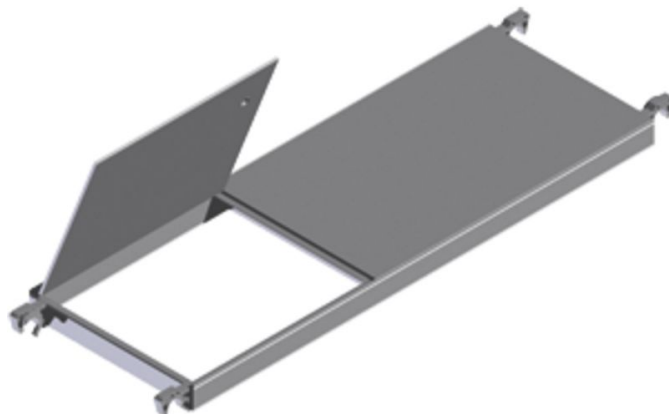

Plošina s poklopem - 42931

Základní popis

- s uzavíracím mechanismem pro stání na meziplošině a pracovní plošině.

Rady a speciální funkce

celoobvodově svařený hliníkový rám s žáruvzdornou, voděodolnou, devítinásobně lepenou dřevotřískovou plošinou s protiskluzovým povrchem a čtyřmi háky (šedými) z hliníkového odlitku.

Vlastnosti produktu

Hmotnost	13 kg
pro délky lešení	1.8 m
Šířka	0.6 m

ZARGES CZ, s.r.o.

Hnevkovského 87

61700 Brno

Tel: +420-5-432 34 72 7

Fax: +420-5-432 34 72 8

obchod@zarges.cz