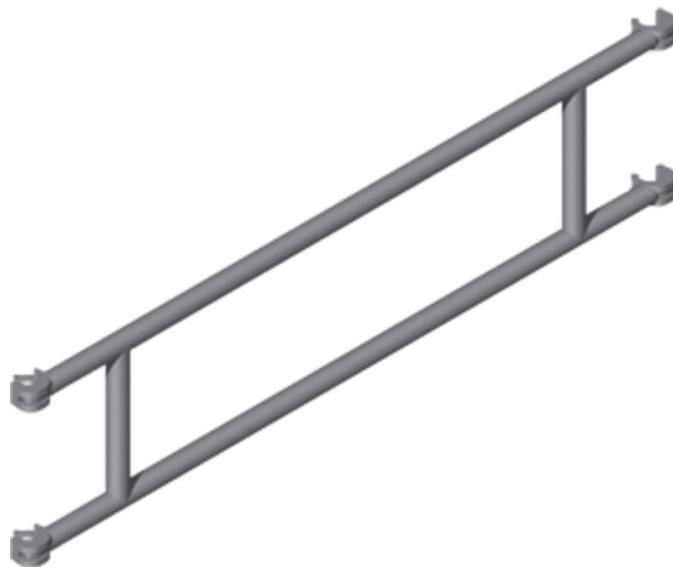

Zábradlí - 42955

Základní popis

- k vytvoření podélné ochrany.
- Umístění: zevnitř ven.

Rady a speciální funkce

Zábradlí z hliníkových trubek \varnothing 50 mm; spoje celoodvodově svařeny. S automaticky aretovatelnými rychlouzávěry z hliníkového odlitku (šedá).

Vlastnosti produktu

Hmotnost	5.3 kg
pro délky lešení	1.8 m

ZARGES CZ, s.r.o.

Hnevkovského 87

61700 Brno

Tel: +420-5-432 34 72 7

Fax: +420-5-432 34 72 8

obchod@zarges.cz