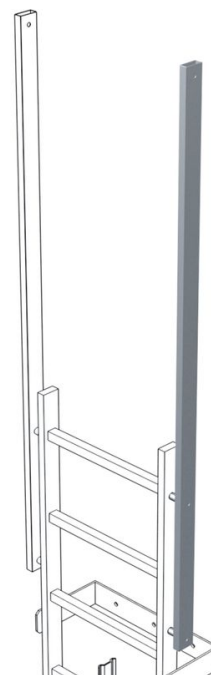

Výstupní tyč, přímá - 43243

Základní popis

- Rozměr bočnice 60 x 25 mm.
- Celková délka: 1 770 mm.
- Užitná délka: 1 380 mm.
- Cena za příčku.

Rady a speciální funkce

Pro výstup/sestup je standardně třeba dvou madel/zábradlí. Ceny za madlo/zábradlí níže.