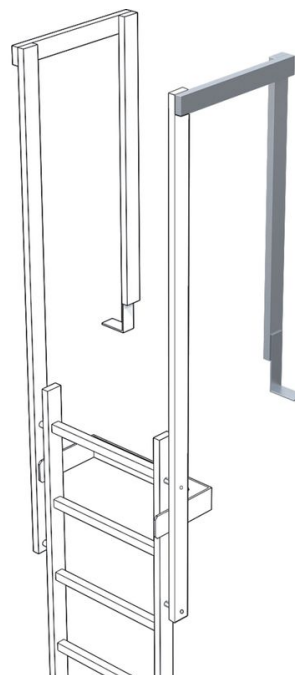

Výstupové zábradlí - 43248

Základní popis

- Rozměr bočnice 60 x 25 mm.
- Délka: cca 1 380 mm s úhelníkem do podlahy.
- Jen v kombinaci s obj. č. 43243 popř. 44243 (výstupní bočnice, rovná).

Rady a speciální funkce

Pro výstup/sestup je standardně třeba dvou madel/zábradlí. Ceny za madlo/zábradlí níže.

Vlastnosti produktu

Hmotnost	4.6 kg
Material	Pozink. ocel
Záruka	10 let

ZARGES CZ, s.r.o.

Hnevkovského 87

61700 Brno

Tel: +420-5-432 34 72 7