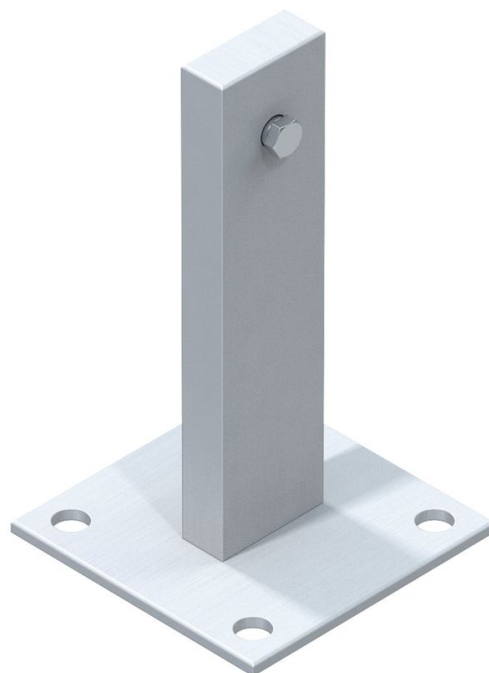

Patka - 43253

Základní popis

- K upevnění výstupového žebříku k podlaze.
- Základní deska: 120 x 120 mm.
- Výška: 200 mm.

Vlastnosti produktu

Hmotnost	1 kg
Material	Pozink. ocel
Záruka	10 let

ZARGES CZ, s.r.o.