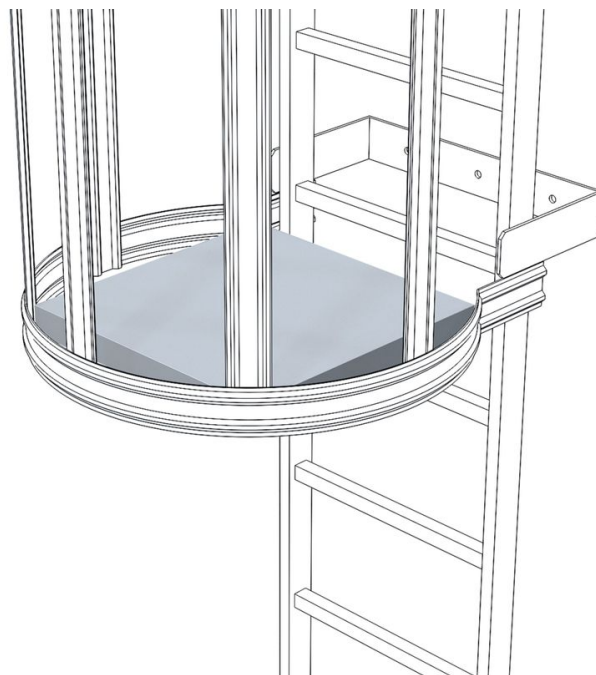

Meziplošina 520 x 550 mm

- 43255

Základní popis

- Sklápěcí, lze ji přimontovat kdykoliv, i dodatečně.
- Používat jako odpočinkovou plošinu u jednoproudých výstupových žebříků s ochranným košem nad 10,0 m, resp. nad 6,0 m se zvláštním povolením.
- Lze ji také používat jako přišroubovanou pevnou podestu.