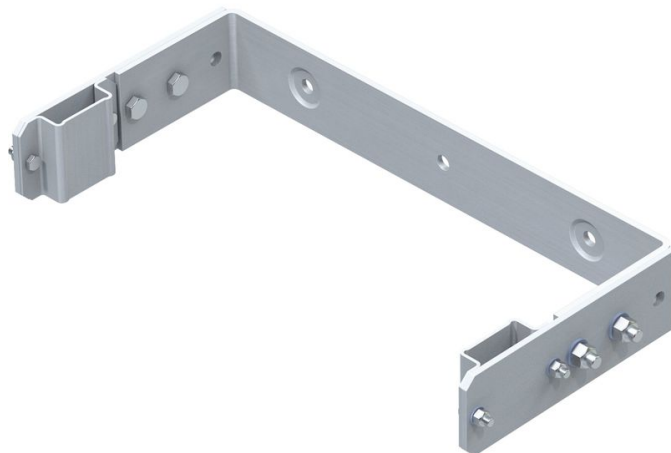

Nástěnný držák, tvar třmenu U, nastavitelný - 43258

Základní popis

- Možnost přestavení na vzdálenost od zdi od 200 do 250 mm.
- Vzdálenost vývrtů: 332 mm.
- Vnější rozměr – oblouk: 532 mm.

Vlastnosti produktu