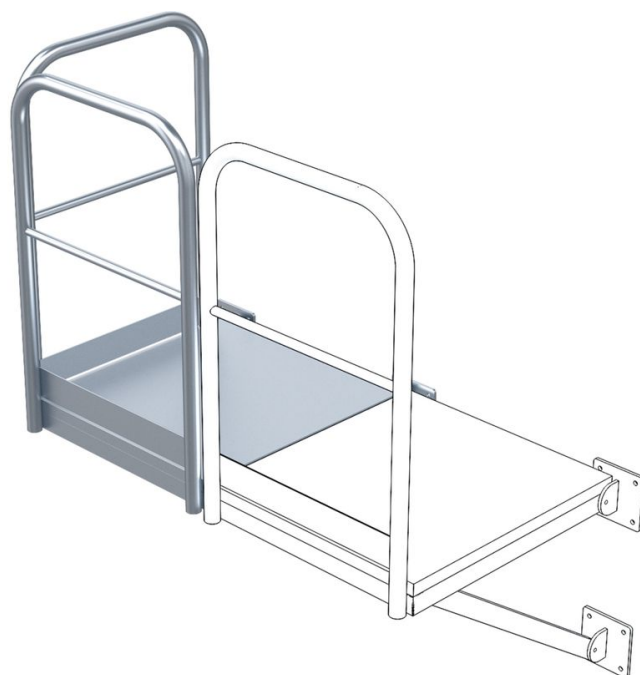

# Základní podesta - 43270

## Základní popis

- Mřížový rošt se 2 nastavnými konzolami.
- Zábradlí na podélné a čelní straně.
- Plošné zatížení 4 kN/m<sup>2</sup>.
- Jednotlivé zatížení 2 kN.

## Rady a speciální funkce

Jako boční vstupy, popř. výstupy z výstupového žebříku. Lze použít zleva i zprava výstupového žebříku.

## Vlastnosti produktu

Hloubka	860 mm
Hmotnost	75 kg
Material	Pozink. ocel
Velikost Š x H	800mm x 860mm
Šířka	800 mm

ZARGES CZ, s.r.o.

Hnevkovského 87

61700 Brno

Tel: +420-5-432 34 72 7

Fax: +420-5-432 34 72 8