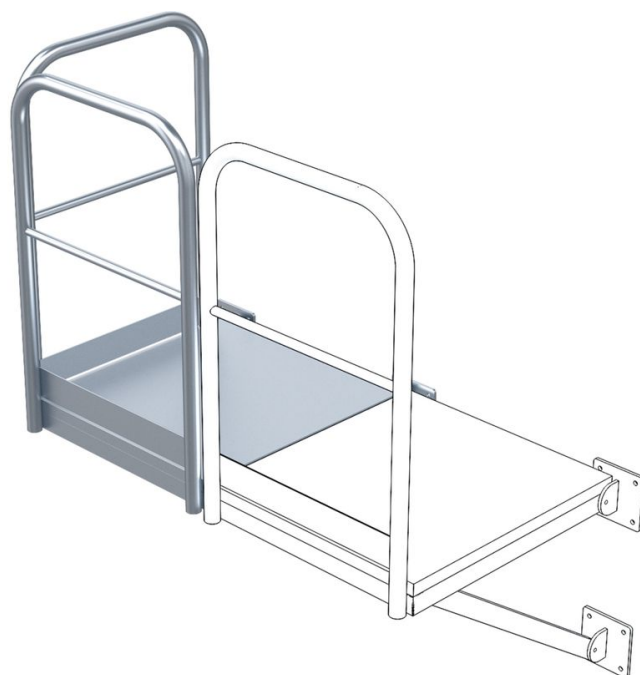

Základní podesta - 43270

Základní popis

- Mřížový rošt se 2 nastavnými konzolami.
- Zábradlí na podélné a čelní straně.
- Plošné zatížení 4 kN/m².
- Jednotlivé zatížení 2 kN.

Rady a speciální funkce

Jako boční vstupy, popř. výstupy z výstupového žebříku. Lze použít zleva i zprava výstupového žebříku.

Vlastnosti produktu

Hloubka	860 mm
Hmotnost	75 kg
Material	Pozink. ocel
Velikost Š x H	800mm x 860mm
Šířka	800 mm

ZARGES CZ, s.r.o.

Hnevkovského 87

61700 Brno

Tel: +420-5-432 34 72 7

Fax: +420-5-432 34 72 8

obchod@zarges.cz

www.zarges.com/cz

Účinný 25. 6. 2026

Podléhá změnám nebo chybám.