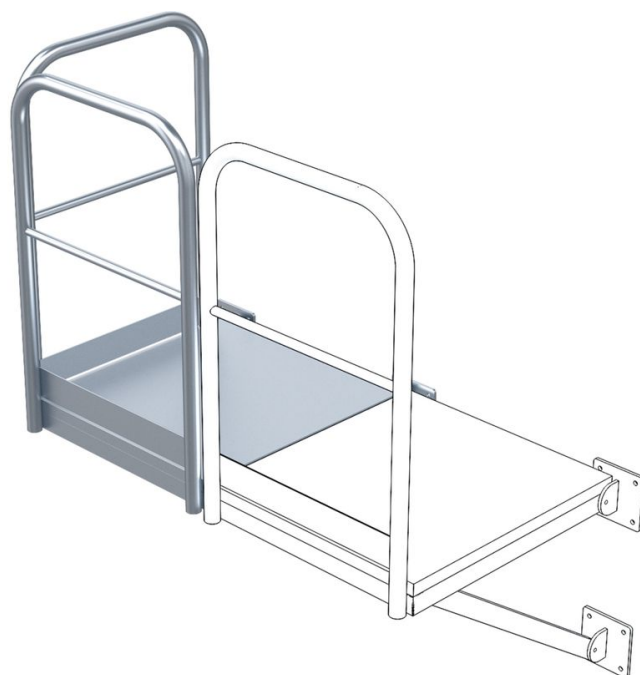

Základní podesta - 43275

Základní popis

- Mřížový rošt se 2 nastavnými konzolami.
- Zábradlí na podélné a čelní straně.
- Plošné zatížení 4 kN/m².
- Jednotlivé zatížení 2 kN.

Rady a speciální funkce

Jako boční vstupy, popř. výstupy z výstupového žebříku. Lze použít zleva i zprava výstupového žebříku.

Vlastnosti produktu

Hloubka	1000 mm
Hmotnost	86 kg
Material	Pozink. ocel
Velikost Š x H	940mm x 1.000mm
Šířka	940 mm

ZARGES CZ, s.r.o.

Hnevkovského 87

61700 Brno

Tel: +420-5-432 34 72 7

Fax: +420-5-432 34 72 8