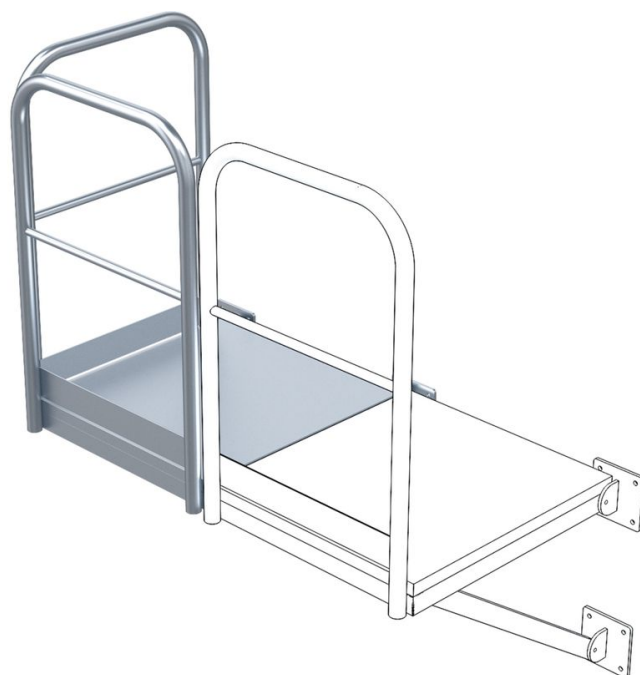

## Základní popis

- Mřížový rošt se 2 nastavnými konzolami.
- Zábradlí na podélné a čelní straně.
- Zatížitelnost 3,5 kN/m<sup>2</sup>.
- Bodové zatížení 1,5 kN.

## Rady a speciální funkce

Jako boční vstupy, popř. výstupy z výstupového žebříku. Lze použít zleva i zprava výstupového žebříku.

## Vlastnosti produktu

Hloubka	1000 mm
Hmotnost	86 kg
Material	Pozínek. ocel
Velikost Š x H	940mm x 1.000mm
Šířka	940 mm

ZARGES CZ, s.r.o.

Hnevkovského 87

61700 Brno

Tel: +420-5-432 34 72 7

Fax: +420-5-432 34 72 8