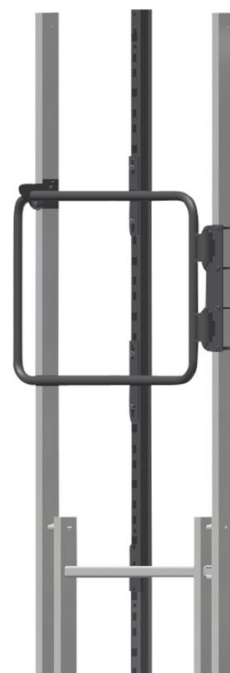

Závora pro výstupové žebříky se systémem ochrany před pádem podle DIN EN 353-1. - 43504

Základní popis

- Samozavírací se skrytou pružinovou mechanikou, s namontovanou kolejničkou ochrany před pádem.
- Dvě automatické západkové závěry s automatickou funkcí zavření/otevření.
- Potřebné příslušenství: výstupní tyče, rovné a výstupní schůdek pro rozšíření nejvyšší příčky.

Vlastnosti produktu

Hmotnost	10 kg
Material	Pozink. ocel

ZARGES CZ, s.r.o.

Hnevkovského 87

61700 Brno

Tel: +420-5-432 34 72 7

Fax: +420-5-432 34 72 8

obchod@zarges.cz