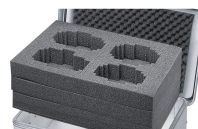

Vnitřní obložení pěnovou hmotou - 43875

Univerzální ochrana pro choulostivé předměty.

Základní popis

- Odolná a ošetrudorná výstelka díky fyzikálně síťované PE pěně v dně a stěnách (hustota 40 kg/m³, tloušťka 11 mm) a 15 mm pěnové vrstvě s výstupky ve víku.
- Snadné osazení díky samolepicím stěnám a víku. Dno se položí.
- Obložení odolné proti oděru s dlouhou životností díky PE pěně ve spodní části a na stěnách (tloušťka 11 mm) a také nopové pěně ve víku.
- Snadná montáž díky samolepicím pěnovým vložkám.
- Vhodné pro řady K 424 XC, K 470, Eurobox a ZARGES Box.

Rady a speciální funkce

Ostatní materiály a jiné tloušťky stěn na přání.

Vlastnosti produktu

Hmotnost	1.2 kg
Vhodný pro	40843
Vnitřní rozměr D x Š x V	690 mm x 640 mm x 430 mm

ZARGES CZ, s.r.o.

Hnevkovského 87