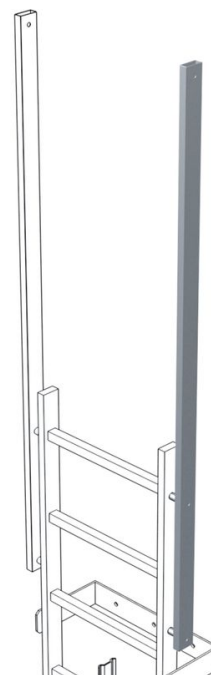

Výstupní tyč, přímá - 44243

Základní popis

- Rozměr bočnice 60 x 25 mm.
- Celková délka: 1 770 mm.
- Užitná délka: 1 380 mm.
- Cena za příčku.

Rady a speciální funkce

Pro výstup/sestup je standardně třeba dvou madel/zábradlí. Ceny za madlo/zábradlí níže.