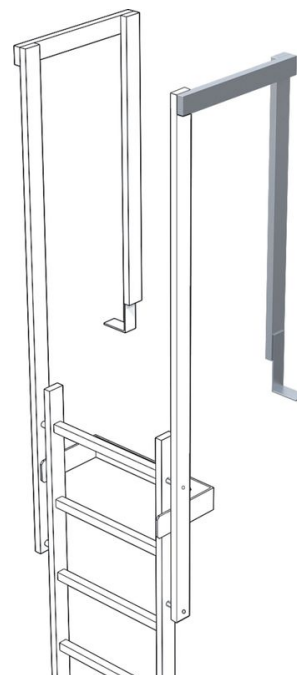

Výstupové zábradlí - 44248

Základní popis

- Rozměr bočnice 60 x 25 mm.
- Délka: cca 1 380 mm s úhelníkem do podlahy.
- Jen v kombinaci s obj. č. 43243 popř. 44243 (výstupní bočnice, rovná).

Rady a speciální funkce

Pro výstup/sestup je standardně třeba dvou madel/zábradlí. Ceny za madlo/zábradlí níže.

Vlastnosti produktu

Hmotnost	4.6 kg
Material	nerezová ocel
Záruka	10 let

ZARGES CZ, s.r.o.

Hnevkovského 87

61700 Brno