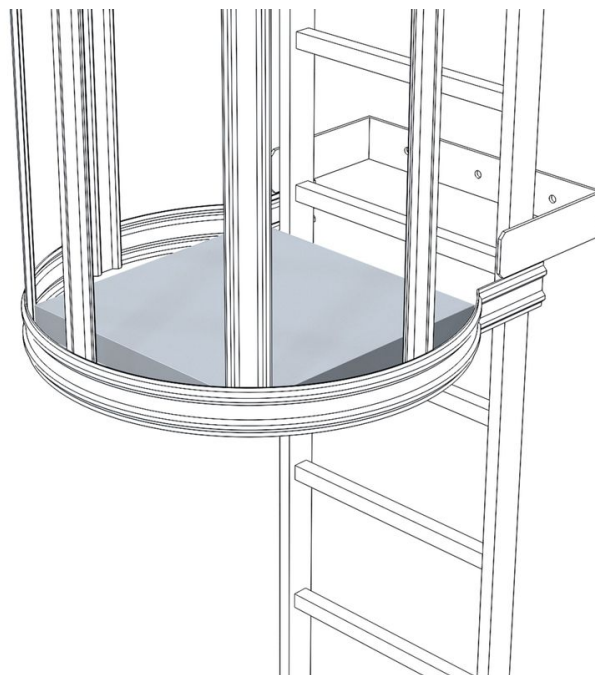

Meziplošina 520 x 550 mm

- 44255

Základní popis

- Sklápěcí, lze ji přimontovat kdykoliv, i dodatečně.
- Používat jako odpočinkovou plošinu u jednoproudých výstupových žebříků s ochranným košem nad 10,0 m, resp. nad 6,0 m se zvláštním povolením.
- Lze ji také používat jako přišroubovanou pevnou podestu.